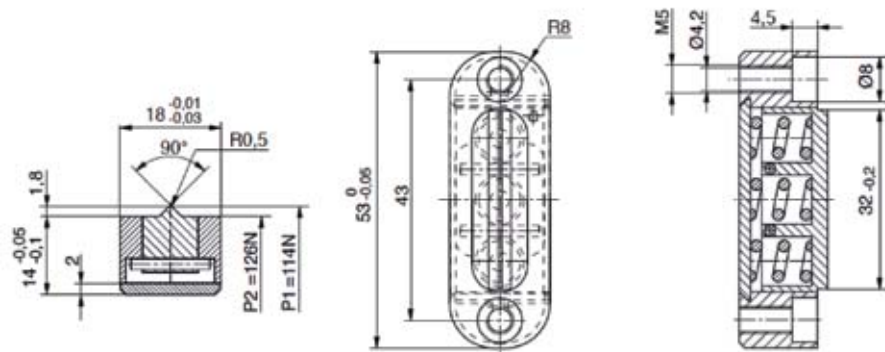

R5140

- Dispositivo arresto carrello
- Slide holding devices

Tipo 0
Type 0

Tipo 1
Type 1

Tipo 2
Type 2

Esempio di ordinativo: R5140 x Tipo
Example of purchasing order: R5140 x Type

Materiale: 1.2343

Material: 1.2343

Durezza: 54 - 2HRC

Hardness: 54 - 2HRC