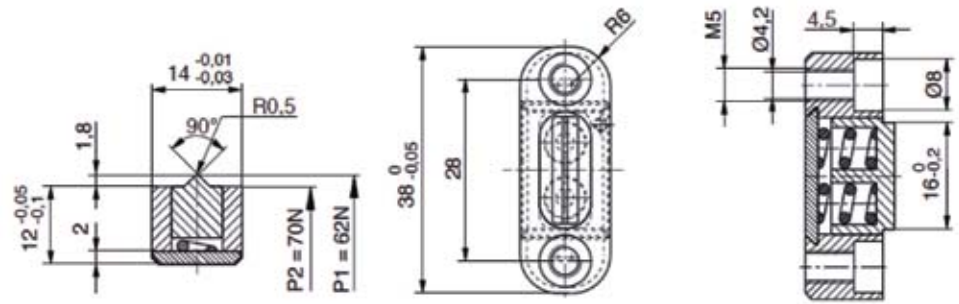

R5140

- Dispositivo arresto carrello
- Slide holding devices

Tipo 0
Type 0

Tipo 1
Type 1

Tipo 2
Type 2

Esempio di ordinativo: R5140 x Tipo
Example of purchasing order: R5140 x Type

Materiale: 1.2343

Material: 1.2343

Durezza: 54 - 2HRC

Hardness: 54 - 2HRC