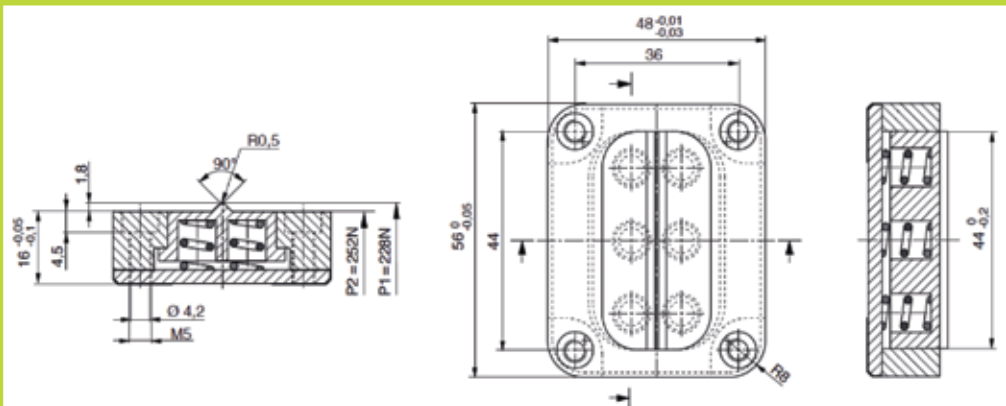

R5140

- Dispositivo arresto carrello
- Slide holding devices

Tipo 0
Type 0

Tipo 1
Type 1

Tipo 2
Type 2

Esempio di ordinativo: R5140 x Tipo
Example of purchasing order: R5140 x Type

Materiale: 1.2343

Material: 1.2343

Durezza: 54 - 2HRC

Hardness: 54 - 2HRC