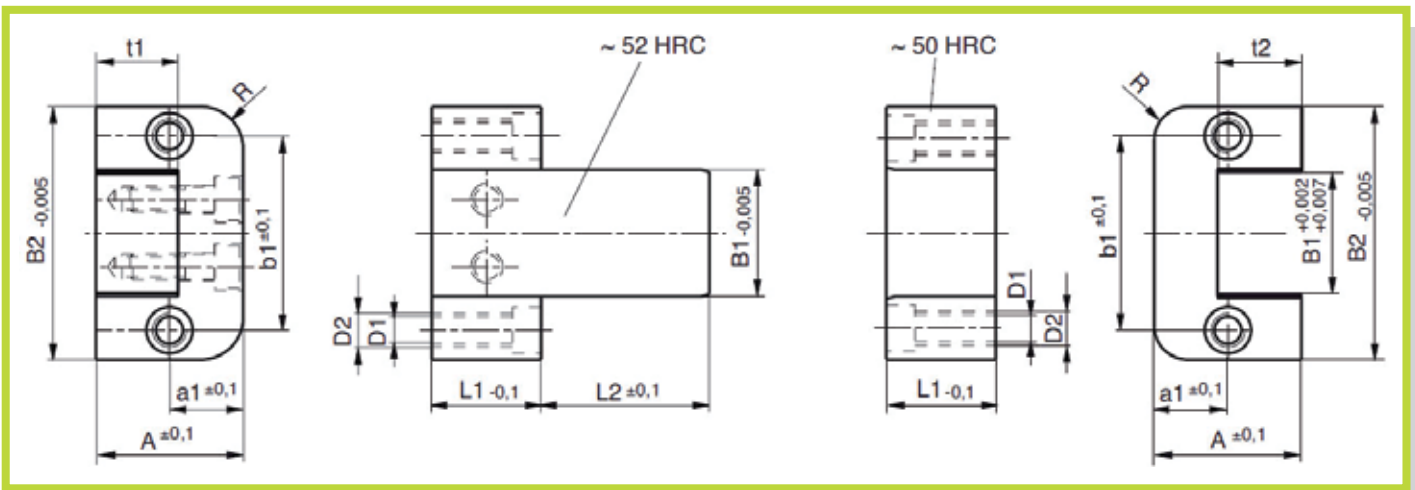

R46

- Centraggio Laterale
- Side Lock

Esempio di ordinativo: R46 x B1 x L1 x L2
Example of purchasing order: R46 x B1 x L1 x L2

B1	L1	L2	A	B2	D1	D2	a1	b1	t1	t2	R
16	20	20	22	45	6,8	M 8	11	30	11,5	12	8
		40									
30	26	40	35	60	6,8	M 8	17,5	46	19,5	20	10
		63									
48	36	32	46	100	10,3	M 12	23	74	25,5	26	12,5
		50									
		63									
		80									
77	56	50	60	150	14	M 16	30	114	35,5	36	16
		71									
		100									