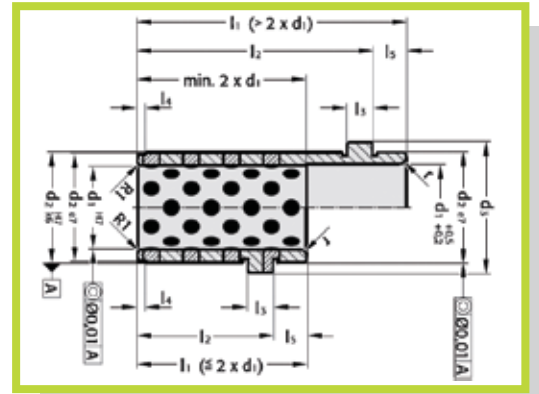

R2087.70

- Bussola di guida con collare
 Bronzo con inserti di lubrificante solido
 - Oilless guide bush with collar
 Bronze with non-liquid lubricant

Esempio di ordinativo: R2087.70 x d1 x l2
 Example of purchasing order: R2087.70 x d1 x l2

d1				9/10	14/15	18/20	22/24	30/32	40/42	
d2				14	20	26	30	42	54	
d3				16	25	31	35	47	60	
l3				3	6	6	6	6	10	
l4				1,5	2	2	3	4	5	
l5				3	6	8	8	8	12	
r				0,5	1	2	3	3	3	
l1	15	l2	12	•						
	20		17	•						
	23		17		•					
	25		17			•		•		
	25		22		•					
	28		22			•				
	30		22			•		•		
	30		27		•					
	33		27			•				
	35		27				•		•	
	39		36		•					
	42		36			•				
	44		36				•		•	
	49		46		•					
	52		46			•				
	54		46				•		•	
	58		46							•
	59		56		•					
	62		56			•				
	64		56				•		•	
68	56					•		•		
69	66		•							
72	66				•					
74	66					•		•		
78	66								•	
82	76			•						
84	76				•		•			
88	76					•			•	
92	86				•					
94	86					•		•		
98	86								•	
104	96				•		•			
108	96					•		•		
124	116				•		•			
128	116								•	
144	136					•		•		
148	136								•	
164	156					•				
168	156								•	
208	196								•	