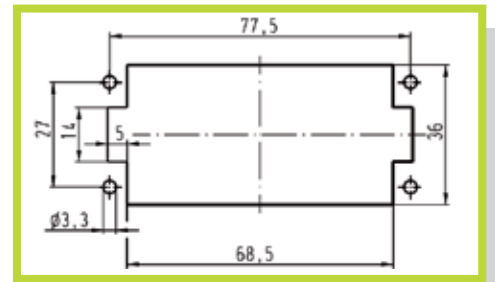

- Connettore a 16 poli - 500V Collegamento a vite con linguetta salva-cavo  
 - Connector with 16 contacts - 500V Screw termination with wire protection

CODICE INSERTO MASCHIO (M): 09 33 016 2601  
 CODE MALE INSERT (M): 09 33 016 2601  
 CODICE INSERTO FEMMINA (F): 09 33 016 2701  
 CODE FEMALE INSERT (F): 09 33 016 2701

Disposizione dei contatti (vista lato cavi)  
 Contact arrangement (view from termination side)

Dima di foratura per inserti senza custodia  
 Panel cut out

- Connettore a 24 poli - 500V Collegamento a vite con linguetta salva-cavo  
 - Connector with 24 contacts - 500V Screw termination with wire protection

CODICE INSERTO MASCHIO (M): 09 33 024 2601  
 CODE MALE INSERT (M): 09 33 024 2601  
 CODICE INSERTO FEMMINA (F): 09 33 024 2701  
 CODE FEMALE INSERT (F): 09 33 024 2701

Disposizione dei contatti (vista lato cavi)  
 Contact arrangement (view from termination side)