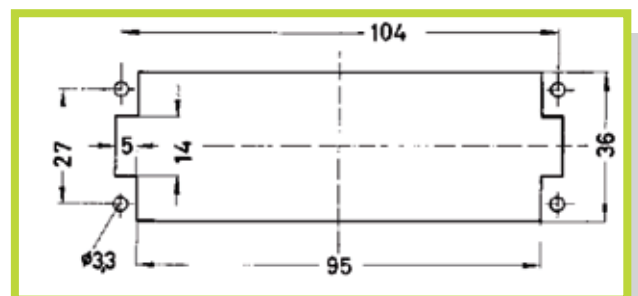

- Connettore a 16 poli - 500V Collegamento a vite con linguetta salva-cavo  
 - Connector with 16 contacts - 500V Screw termination with wire protection

CODICE INSERTO MASCHIO (M): 09 33 016 2601  
 CODE MALE INSERT (M): 09 33 016 2601  
 CODICE INSERTO FEMMINA (F): 09 33 016 2701  
 CODE FEMALE INSERT (F): 09 33 016 2701

Disposizione dei contatti (vista lato cavi)  
 Contact arrangement (view from termination side)

Dima di foratura per inserti senza custodia  
 Panel cut out

- Connettore a 24 poli - 500V Collegamento a vite con linguetta salva-cavo  
 - Connector with 24 contacts - 500V Screw termination with wire protection

CODICE INSERTO MASCHIO (M): 09 33 024 2601  
 CODE MALE INSERT (M): 09 33 024 2601  
 CODICE INSERTO FEMMINA (F): 09 33 024 2701  
 CODE FEMALE INSERT (F): 09 33 024 2701

Disposizione dei contatti (vista lato cavi)  
 Contact arrangement (view from termination side)