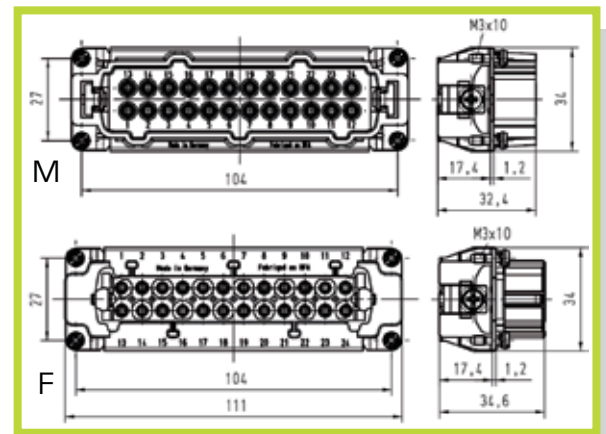

- Connettore a 16 poli - 500V Collegamento a vite con linguetta salva-cavo  
 - Connector with 16 contacts - 500V Screw termination with wire protection

CODICE INSERTO MASCHIO (M): 09 33 016 2601  
 CODE MALE INSERT (M): 09 33 016 2601  
 CODICE INSERTO FEMMINA (F): 09 33 016 2701  
 CODE FEMALE INSERT (F): 09 33 016 2701

Disposizione dei contatti (vista lato cavi)  
 Contact arrangement (view from termination side)

Dima di foratura per inserti senza custodia  
 Panel cut out

- Connettore a 24 poli - 500V Collegamento a vite con linguetta salva-cavo  
 - Connector with 24 contacts - 500V Screw termination with wire protection

CODICE INSERTO MASCHIO (M): 09 33 024 2601  
 CODE MALE INSERT (M): 09 33 024 2601  
 CODICE INSERTO FEMMINA (F): 09 33 024 2701  
 CODE FEMALE INSERT (F): 09 33 024 2701

Disposizione dei contatti (vista lato cavi)  
 Contact arrangement (view from termination side)