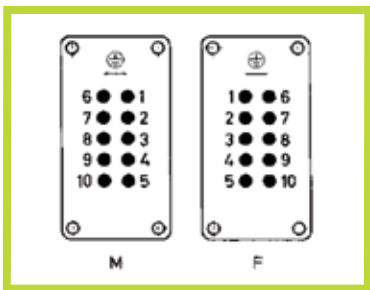

Disposizione dei contatti
(vista lato cavi)
 Contact arrangement
(view from termination side)

Dima di foratura per inserti senza custodia
 Panel cut out

- Connettore a 10 poli - 500V Collegamento a vite con linguetta salva-cavo

- Connector with 10 contacts - 500V Screw termination with wire protection

CODICE INSERTO MASCHIO (M): 09 33 010 2601
 CODE MALE INSERT (M): 09 33 010 2601
 CODICE INSERTO FEMMINA (F): 09 33 010 2701
 CODE FEMALE INSERT (F): 09 33 010 2701