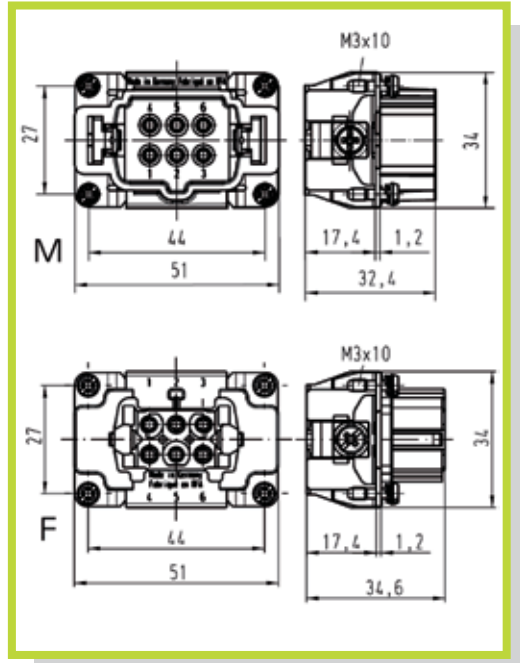

- Connettore a 6 poli - 500V Collegamento a vite con linguetta salva-cavo

- Connector with 6 contacts - 500V Screw termination with wire protection

CODICE INSERTO MASCHIO (M): 09 33 006 2601
 CODE MALE INSERT (M): 09 33 006 2601
 CODICE INSERTO FEMMINA (F): 09 33 006 2701
 CODE FEMALE INSERT (F): 09 33 006 2701

Disposizione dei contatti
(vista lato cavi)
 Contact arrangement
(view from termination side)

Dima di foratura per inserti senza custodia
 Panel cut out

- Connettore a 10 poli - 500V Collegamento a vite con linguetta salva-cavo

- Connector with 10 contacts - 500V Screw termination with wire protection

CODICE INSERTO MASCHIO (M): 09 33 010 2601
 CODE MALE INSERT (M): 09 33 010 2601
 CODICE INSERTO FEMMINA (F): 09 33 010 2701
 CODE FEMALE INSERT (F): 09 33 010 2701

Disposizione dei contatti
(vista lato cavi)
 Contact arrangement
(view from termination side)

Dima di foratura per inserti senza custodia
 Panel cut out