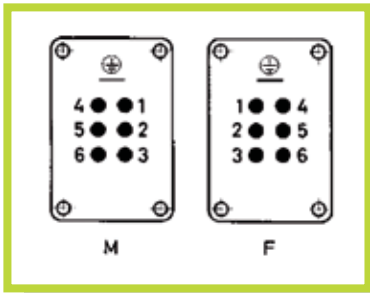

- Connettore a 6 poli - 500V Collegamento a vite con linguetta salva-cavo

- Connector with 6 contacts - 500V Screw termination with wire protection

CODICE INSERTO MASCHIO (M): 09 33 006 2601
 CODE MALE INSERT (M): 09 33 006 2601
 CODICE INSERTO FEMMINA (F): 09 33 006 2701
 CODE FEMALE INSERT (F): 09 33 006 2701

Disposizione dei contatti
(vista lato cavi)
 Contact arrangement
(view from termination side)

Dima di foratura per inserti senza custodia
 Panel cut out

- Connettore a 10 poli - 500V Collegamento a vite con linguetta salva-cavo

- Connector with 10 contacts - 500V Screw termination with wire protection

CODICE INSERTO MASCHIO (M): 09 33 010 2601
 CODE MALE INSERT (M): 09 33 010 2601
 CODICE INSERTO FEMMINA (F): 09 33 010 2701
 CODE FEMALE INSERT (F): 09 33 010 2701