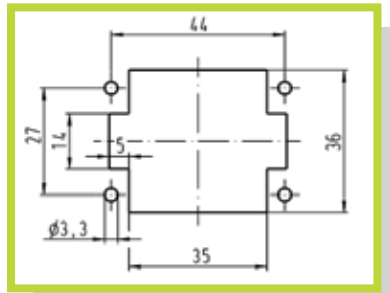

- Connettore a 6 poli - 500V Collegamento a vite con linguetta salva-cavo

- Connector with 6 contacts - 500V Screw termination with wire protection

CODICE INSERTO MASCHIO (M): 09 33 006 2601
 CODE MALE INSERT (M): 09 33 006 2601
 CODICE INSERTO FEMMINA (F): 09 33 006 2701
 CODE FEMALE INSERT (F): 09 33 006 2701

Disposizione dei contatti
(vista lato cavi)
 Contact arrangement
(view from termination side)

Dima di foratura per inserti senza custodia
 Panel cut out

- Connettore a 10 poli - 500V Collegamento a vite con linguetta salva-cavo

- Connector with 10 contacts - 500V Screw termination with wire protection

CODICE INSERTO MASCHIO (M): 09 33 010 2601
 CODE MALE INSERT (M): 09 33 010 2601
 CODICE INSERTO FEMMINA (F): 09 33 010 2701
 CODE FEMALE INSERT (F): 09 33 010 2701

Disposizione dei contatti
(vista lato cavi)
 Contact arrangement
(view from termination side)

Dima di foratura per inserti senza custodia
 Panel cut out