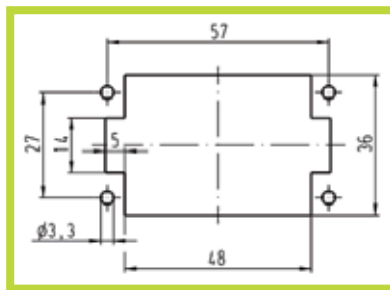

Disposizione dei contatti
(vista lato cavi)
 Contact arrangement
(view from termination side)

Dima di foratura per inserti senza custodia
 Panel cut out

- Connettore a 10 poli - 500V Collegamento a vite con linguetta salva-cavo

- Connector with 10 contacts - 500V Screw termination with wire protection

CODICE INSERTO MASCHIO (M): 09 33 010 2601
 CODE MALE INSERT (M): 09 33 010 2601
 CODICE INSERTO FEMMINA (F): 09 33 010 2701
 CODE FEMALE INSERT (F): 09 33 010 2701

Disposizione dei contatti
(vista lato cavi)
 Contact arrangement
(view from termination side)

Dima di foratura per inserti senza custodia
 Panel cut out