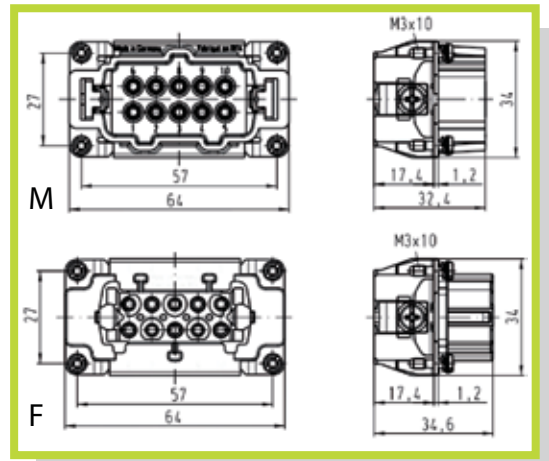

- Connettore a 6 poli - 500V Collegamento a vite con linguetta salva-cavo

- Connector with 6 contacts - 500V Screw termination with wire protection

CODICE INSERTO MASCHIO (M): 09 33 006 2601
 CODE MALE INSERT (M): 09 33 006 2601
 CODICE INSERTO FEMMINA (F): 09 33 006 2701
 CODE FEMALE INSERT (F): 09 33 006 2701

Disposizione dei contatti
(vista lato cavi)
 Contact arrangement
(view from termination side)

Dima di foratura per inserti senza custodia
 Panel cut out

- Connettore a 10 poli - 500V Collegamento a vite con linguetta salva-cavo

- Connector with 10 contacts - 500V Screw termination with wire protection

CODICE INSERTO MASCHIO (M): 09 33 010 2601
 CODE MALE INSERT (M): 09 33 010 2601
 CODICE INSERTO FEMMINA (F): 09 33 010 2701
 CODE FEMALE INSERT (F): 09 33 010 2701

Disposizione dei contatti
(vista lato cavi)
 Contact arrangement
(view from termination side)

Dima di foratura per inserti senza custodia
 Panel cut out