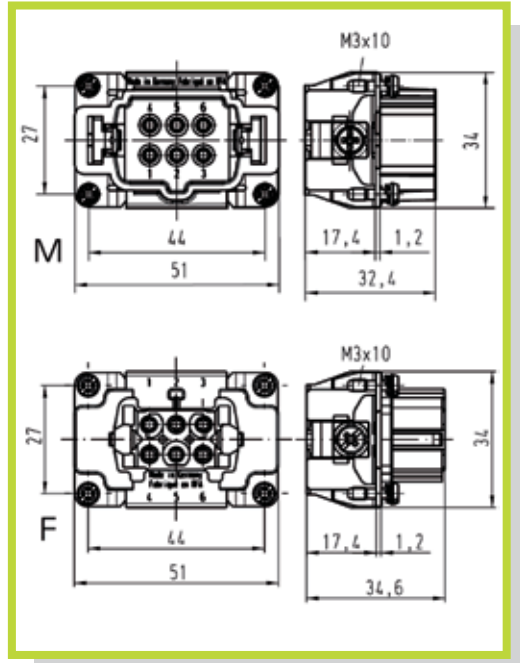

- Connettore a 6 poli - 500V Collegamento a vite con linguetta salva-cavo

- Connector with 6 contacts - 500V Screw termination with wire protection

CODICE INSERTO MASCHIO (M): 09 33 006 2601
 CODE MALE INSERT (M): 09 33 006 2601
 CODICE INSERTO FEMMINA (F): 09 33 006 2701
 CODE FEMALE INSERT (F): 09 33 006 2701

Disposizione dei contatti
(vista lato cavi)
Contact arrangement
(view from termination side)

Dima di foratura per inserti senza custodia
Panel cut out

- Connettore a 10 poli - 500V Collegamento a vite con linguetta salva-cavo

- Connector with 10 contacts - 500V Screw termination with wire protection

CODICE INSERTO MASCHIO (M): 09 33 010 2601
 CODE MALE INSERT (M): 09 33 010 2601
 CODICE INSERTO FEMMINA (F): 09 33 010 2701
 CODE FEMALE INSERT (F): 09 33 010 2701

Disposizione dei contatti
(vista lato cavi)
Contact arrangement
(view from termination side)

Dima di foratura per inserti senza custodia
Panel cut out