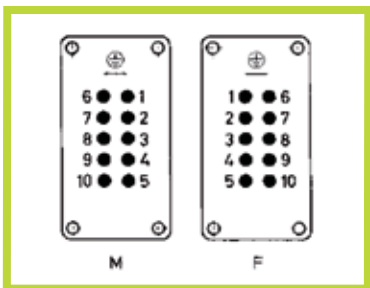

Disposizione dei contatti
(vista lato cavi)
Contact arrangement
(view from termination side)

Dima di foratura per inserti senza custodia
Panel cut out

- Connettore a 10 poli - 500V Collegamento a vite con linguetta salva-cavo

- Connector with 10 contacts - 500V Screw termination with wire protection

CODICE INSERTO MASCHIO (M): 09 33 010 2601
 CODE MALE INSERT (M): 09 33 010 2601
 CODICE INSERTO FEMMINA (F): 09 33 010 2701
 CODE FEMALE INSERT (F): 09 33 010 2701

Disposizione dei contatti
(vista lato cavi)
Contact arrangement
(view from termination side)

Dima di foratura per inserti senza custodia
Panel cut out