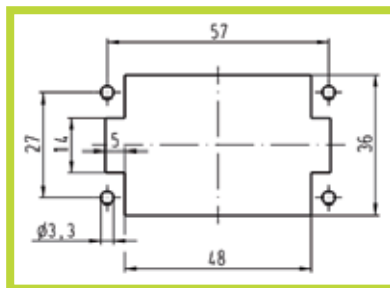

Disposizione dei contatti
(vista lato cavi)
Contact arrangement
(view from termination side)

Dima di foratura per inserti senza custodia
Panel cut out

- Connettore a 10 poli - 500V Collegamento a vite con linguetta salva-cavo

- Connector with 10 contacts - 500V Screw termination with wire protection

CODICE INSERTO MASCHIO (M): 09 33 010 2601
 CODE MALE INSERT (M): 09 33 010 2601
 CODICE INSERTO FEMMINA (F): 09 33 010 2701
 CODE FEMALE INSERT (F): 09 33 010 2701

Disposizione dei contatti
(vista lato cavi)
Contact arrangement
(view from termination side)

Dima di foratura per inserti senza custodia
Panel cut out