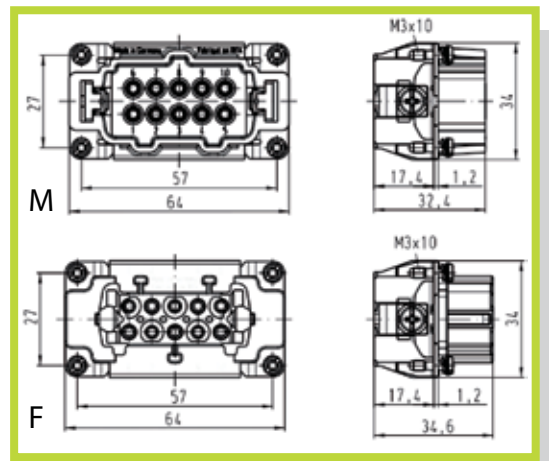

- Connettore a 6 poli - 500V Collegamento a vite con linguetta salva-cavo

- Connector with 6 contacts - 500V Screw termination with wire protection

CODICE INSERTO MASCHIO (M): 09 33 006 2601
 CODE MALE INSERT (M): 09 33 006 2601
 CODICE INSERTO FEMMINA (F): 09 33 006 2701
 CODE FEMALE INSERT (F): 09 33 006 2701

Disposizione dei contatti
(vista lato cavi)
Contact arrangement
(view from termination side)

Dima di foratura per inserti senza custodia
Panel cut out

- Connettore a 10 poli - 500V Collegamento a vite con linguetta salva-cavo

- Connector with 10 contacts - 500V Screw termination with wire protection

CODICE INSERTO MASCHIO (M): 09 33 010 2601
 CODE MALE INSERT (M): 09 33 010 2601
 CODICE INSERTO FEMMINA (F): 09 33 010 2701
 CODE FEMALE INSERT (F): 09 33 010 2701

Disposizione dei contatti
(vista lato cavi)
Contact arrangement
(view from termination side)

Dima di foratura per inserti senza custodia
Panel cut out