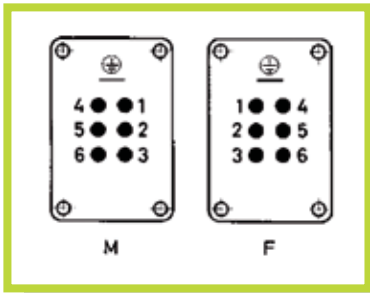

- Connettore a 6 poli - 500V Collegamento a vite con linguetta salva-cavo

- Connector with 6 contacts - 500V Screw termination with wire protection

CODICE INSERTO MASCHIO (M): 09 33 006 2601
 CODE MALE INSERT (M): 09 33 006 2601
 CODICE INSERTO FEMMINA (F): 09 33 006 2701
 CODE FEMALE INSERT (F): 09 33 006 2701

Disposizione dei contatti
(vista lato cavi)
Contact arrangement
(view from termination side)

Dima di foratura per inserti senza custodia
Panel cut out

- Connettore a 10 poli - 500V Collegamento a vite con linguetta salva-cavo

- Connector with 10 contacts - 500V Screw termination with wire protection

CODICE INSERTO MASCHIO (M): 09 33 010 2601
 CODE MALE INSERT (M): 09 33 010 2601
 CODICE INSERTO FEMMINA (F): 09 33 010 2701
 CODE FEMALE INSERT (F): 09 33 010 2701