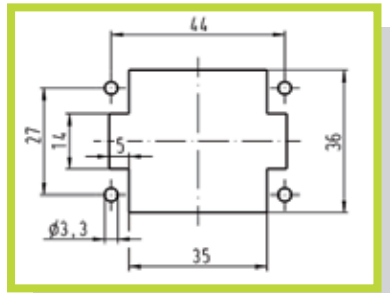

- Connettore a 6 poli - 500V Collegamento a vite con linguetta salva-cavo

- Connector with 6 contacts - 500V Screw termination with wire protection

CODICE INSERTO MASCHIO (M): 09 33 006 2601
 CODE MALE INSERT (M): 09 33 006 2601
 CODICE INSERTO FEMMINA (F): 09 33 006 2701
 CODE FEMALE INSERT (F): 09 33 006 2701

Disposizione dei contatti
(vista lato cavi)
Contact arrangement
(view from termination side)

Dima di foratura per inserti senza custodia
Panel cut out

- Connettore a 10 poli - 500V Collegamento a vite con linguetta salva-cavo

- Connector with 10 contacts - 500V Screw termination with wire protection

CODICE INSERTO MASCHIO (M): 09 33 010 2601
 CODE MALE INSERT (M): 09 33 010 2601
 CODICE INSERTO FEMMINA (F): 09 33 010 2701
 CODE FEMALE INSERT (F): 09 33 010 2701

Disposizione dei contatti
(vista lato cavi)
Contact arrangement
(view from termination side)

Dima di foratura per inserti senza custodia
Panel cut out