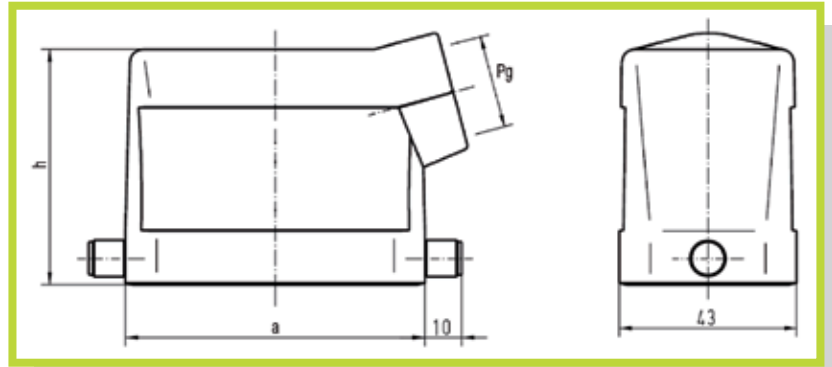

- Custodie con uscita cavo filettata Pg Volanti per basi con 1 leva
- Housing with Pg entry, 1 lever locking system

**Uscita laterale**  
Side entry

Taglia Size	Codice Code	Pg	a	h
10	0930 010 1541	16	73.0	57
16	0930 016 1540	21	93.5	62.5
24	0930 024 1540	21	120	62.5

- Custodie con uscita cavo filettata Pg Volanti per basi con 1 leva
- Housing with Pg entry, 1 lever locking system

**Uscita diritta**  
Top entry

Taglia Size	Codice Code	Pg	a	b	c	h
10	0930 010 1441	16	72.6	10	13.5	45
16	0930 016 1440	21	93.5	9	16	45
24	0930 024 1441	29	120	9	16	55