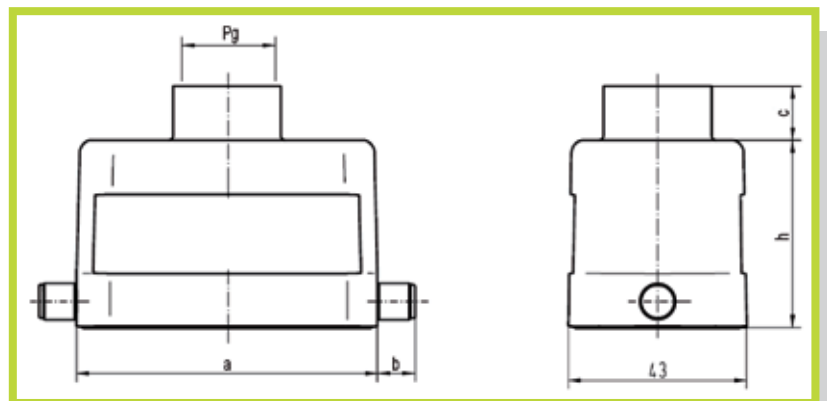

- Custodie con uscita cavo filettata Pg Volanti per basi con 1 leva
- Housing with Pg entry, 1 lever locking system

**Uscita laterale**  
Side entry

Taglia Size	Codice Code	Pg	a	h
10	0930 010 1541	16	73.0	57
16	0930 016 1540	21	93.5	62.5
24	0930 024 1540	21	120	62.5

- Custodie con uscita cavo filettata Pg Volanti per basi con 1 leva
- Housing with Pg entry, 1 lever locking system

**Uscita diritta**  
Top entry

Taglia Size	Codice Code	Pg	a	b	c	h
10	0930 010 1441	16	72.6	10	13.5	45
16	0930 016 1440	21	93.5	9	16	45
24	0930 024 1441	29	120	9	16	55