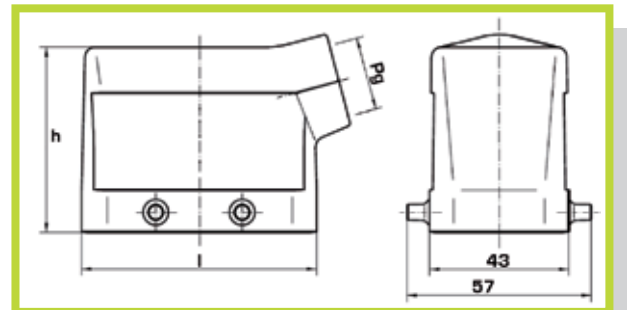

**Custodie fisse**  
Housing

**Custodie di prolunga**  
Hoods, cable to cable

**Codice/Code**  
0930 006 1750

- Custodie con uscita cavo filettata Pg Volanti per basi con 2 leve
- Hoods with Pg entry, 2 lever locking system

**Uscita laterale**  
Side entry

Taglia Size	Codice Code	Pg	a	h
10	0930 010 1521	16	73.0	57.0
16	0930 016 1520	21	93.5	62.5
24	0930 024 1520	21	120	62.5