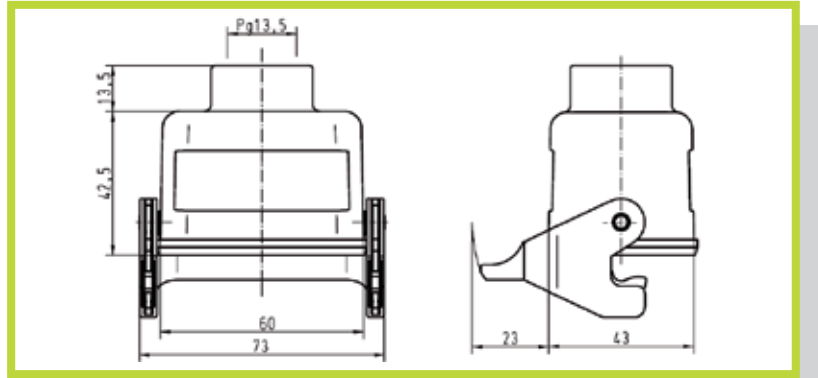

- Custodie con uscita cavo filettata Pg con 1 leva sulla parte fissa - 6 poli
- Hood/Housing with Pg entry, 1 lever locking system - 6 contacts

**Da pannello**  
Surface mounting

**Codice/Code**  
0930 006 1251

**Custodie fisse**  
Housing

**Custodie di prolunga**  
Hoods, cable to cable

**Codice/Code**  
0930 006 1750

- Custodie con uscita cavo filettata Pg Volanti per basi con 2 leve
- Hoods with Pg entry, 2 lever locking system

**Uscita laterale**  
Side entry

Taglia Size	Codice Code	Pg	a	h
10	0930 010 1521	16	73.0	57.0
16	0930 016 1520	21	93.5	62.5
24	0930 024 1520	21	120	62.5