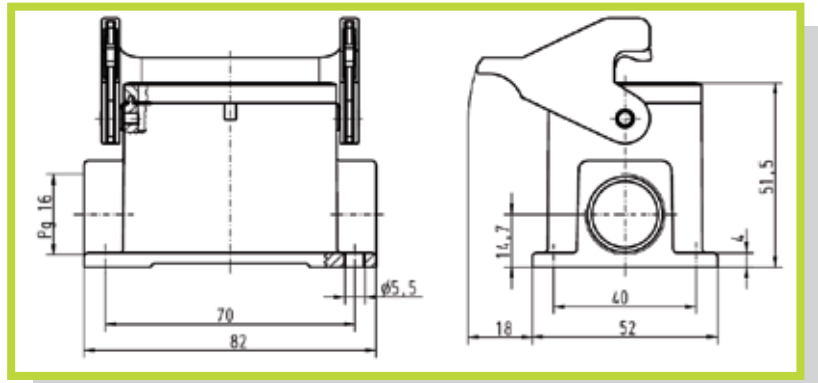

- Custodie con uscita cavo filettata Pg con 1 leva sulla parte fissa - 6 poli
- Hood/Housing with Pg entry, 1 lever locking system - 6 contacts

**Da pannello**  
Surface mounting

**Codice/Code**  
0930 006 1251

**Custodie fisse**  
Housing

**Custodie di prolunga**  
Hoods, cable to cable

**Codice/Code**  
0930 006 1750

- Custodie con uscita cavo filettata Pg Volanti per basi con 2 leve
- Hoods with Pg entry, 2 lever locking system

**Uscita laterale**  
Side entry

Taglia Size	Codice Code	Pg	a	h
10	0930 010 1521	16	73.0	57.0
16	0930 016 1520	21	93.5	62.5
24	0930 024 1520	21	120	62.5