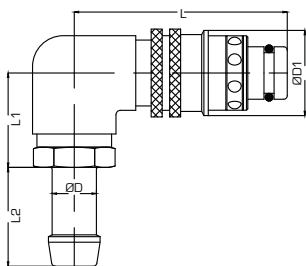

R0387 Attacco rapido / Quick coupling

Ordine Nr. / Order No.	Misura Size	ØD	ØD1	L	L1
R0387-09-0001	6	8	17	55	23
R0387-09-0002	8	6	20	66	28
R0387-09-0003	8	8	20	66	28
R0387-09-0004	8	10	20	66	28
R0387-09-0005	8	13	20	66	28
R0387-09-0006	12	13	28	78	33
R0387-09-0007	12	16	28	78	33

R0388 Attacco rapido a 90° / Quick coupling 90°

Ordine Nr. / Order No.	Misura Size	ØD	ØD1	L
R0388-09-0001	8	6	20	45.5
R0388-09-0002	8	8	20	45.5
R0388-09-0003	8	10	20	45.5
R0388-09-0004	8	13	20	45.5
R0388-09-0005	12	13	28	54
R0388-09-0006	12	16	28	54

R0389 Attacco rapido per tubi autobloccanti / Quick coupling for self-locking hose

Ordine Nr. / Order No.	Misura Size	ØD	ØD1	L	L1
R0389-09-0001	8	10	20	65	28
R0389-09-0002	8	13	20	69	28
R0389-09-0003	12	13	28	71	33
R0389-09-0004	12	16	28	82	33

R0393 Attacco rapido a 90° per tubi autobloccanti / Quick coupling 90° for self-locking hose

Ordine Nr. / Order No.	Misura Size	ØD	ØD1	L
R0393-09-0001	8	10	20	45.5
R0393-09-0002	8	13	20	45.5
R0393-09-0003	12	13	28	54
R0393-09-0004	12	16	28	54