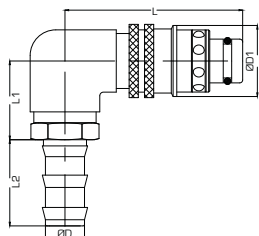

R0387 Attacco rapido / Quick coupling

Ordine Nr. / Order No.	Misura Size	ØD	ØD1	L	L1
R0387-09-0001	6	8	17	55	23
R0387-09-0002	8	6	20	66	28
R0387-09-0003	8	8	20	66	28
R0387-09-0004	8	10	20	66	28
R0387-09-0005	8	13	20	66	28
R0387-09-0006	12	13	28	78	33
R0387-09-0007	12	16	28	78	33

R0388 Attacco rapido a 90° / Quick coupling 90°

Ordine Nr. / Order No.	Misura Size	ØD	ØD1	L
R0388-09-0001	8	6	20	45.5
R0388-09-0002	8	8	20	45.5
R0388-09-0003	8	10	20	45.5
R0388-09-0004	8	13	20	45.5
R0388-09-0005	12	13	28	54
R0388-09-0006	12	16	28	54

R0389 Attacco rapido per tubi autobloccanti / Quick coupling for self-locking hose

Ordine Nr. / Order No.	Misura Size	ØD	ØD1	L	L1
R0389-09-0001	8	10	20	65	28
R0389-09-0002	8	13	20	69	28
R0389-09-0003	12	13	28	71	33
R0389-09-0004	12	16	28	82	33

R0393 Attacco rapido a 90° per tubi autobloccanti / Quick coupling 90° for self-locking hose

Ordine Nr. / Order No.	Misura Size	ØD	ØD1	L
R0393-09-0001	8	10	20	45.5
R0393-09-0002	8	13	20	45.5
R0393-09-0003	12	13	28	54
R0393-09-0004	12	16	28	54