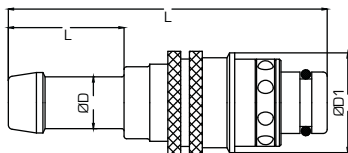

R0387 Attacco rapido / Quick coupling

Ordine Nr. / Order No.	Misura Size	ØD	ØD1	L	L1
R0387-09-0001	6	8	17	55	23
R0387-09-0002	8	6	20	66	28
R0387-09-0003	8	8	20	66	28
R0387-09-0004	8	10	20	66	28
R0387-09-0005	8	13	20	66	28
R0387-09-0006	12	13	28	78	33
R0387-09-0007	12	16	28	78	33

R0388 Attacco rapido a 90° / Quick coupling 90°

Ordine Nr. / Order No.	Misura Size	ØD	ØD1	L
R0388-09-0001	8	6	20	45.5
R0388-09-0002	8	8	20	45.5
R0388-09-0003	8	10	20	45.5
R0388-09-0004	8	13	20	45.5
R0388-09-0005	12	13	28	54
R0388-09-0006	12	16	28	54

R0389 Attacco rapido per tubi autobloccanti / Quick coupling for self-locking hose

Ordine Nr. / Order No.	Misura Size	ØD	ØD1	L	L1
R0389-09-0001	8	10	20	65	28
R0389-09-0002	8	13	20	69	28
R0389-09-0003	12	13	28	71	33
R0389-09-0004	12	16	28	82	33

R0393 Attacco rapido a 90° per tubi autobloccanti / Quick coupling 90° for self-locking hose

Ordine Nr. / Order No.	Misura Size	ØD	ØD1	L
R0393-09-0001	8	10	20	45.5
R0393-09-0002	8	13	20	45.5
R0393-09-0003	12	13	28	54
R0393-09-0004	12	16	28	54