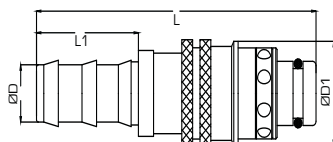

R0387 Attacco rapido / Quick coupling

Ordine Nr. / Order No.	Misura Size	ØD	ØD1	L	L1
R0387-09-0001	6	8	17	55	23
R0387-09-0002	8	6	20	66	28
R0387-09-0003	8	8	20	66	28
R0387-09-0004	8	10	20	66	28
R0387-09-0005	8	13	20	66	28
R0387-09-0006	12	13	28	78	33
R0387-09-0007	12	16	28	78	33

R0388 Attacco rapido a 90° / Quick coupling 90°

Ordine Nr. / Order No.	Misura Size	ØD	ØD1	L
R0388-09-0001	8	6	20	45.5
R0388-09-0002	8	8	20	45.5
R0388-09-0003	8	10	20	45.5
R0388-09-0004	8	13	20	45.5
R0388-09-0005	12	13	28	54
R0388-09-0006	12	16	28	54

R0389 Attacco rapido per tubi autobloccanti / Quick coupling for self-locking hose

Ordine Nr. / Order No.	Misura Size	ØD	ØD1	L	L1
R0389-09-0001	8	10	20	65	28
R0389-09-0002	8	13	20	69	28
R0389-09-0003	12	13	28	71	33
R0389-09-0004	12	16	28	82	33

R0393 Attacco rapido a 90° per tubi autobloccanti / Quick coupling 90° for self-locking hose

Ordine Nr. / Order No.	Misura Size	ØD	ØD1	L
R0393-09-0001	8	10	20	45.5
R0393-09-0002	8	13	20	45.5
R0393-09-0003	12	13	28	54
R0393-09-0004	12	16	28	54