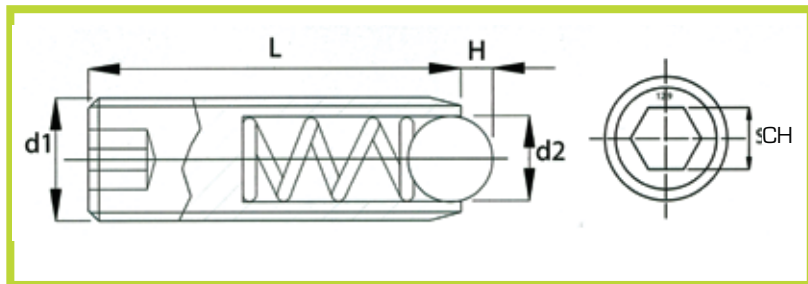

GRSF

- Grani a Sfera
- Ball Pluggers

Materiale: 5,8

Material: Quality 5,8

Sfera: Acciaio Inox temprata e lucidata

Sphere: Stainless steel hardened and lapped

Trattamento Superficiale: Brunito

Surface Treatment: Burnished

Esempio di ordinativo: GRSF M

Example of purchasing order: GRSF M

M (=d1)	L	H	d2	Forza iniziale Initial strength N	Forza finale Final strength N
M3	7	0,5	1,5	1,5	3
M4	9	0,8	2,5	6	12
M5	12	0,9	3	7	13
M6	14	1,0	3,5	9	15
M8	16	1,5	5	20	35
M10	19	2,0	6	25	45
M12	22	2,5	8	35	60
M16	24	3,5	10	65	110
M20	30	4,5	12	80	160

GRSF ES

- Grani a Sfera con esagono incassato
- Ball Pluggers with tapped socket

Materiale: 5,8

Material: Quality 5,8

Sfera: Acciaio Inox temprata e lucidata

Sphere: Bright stainless steel hardened and lapped