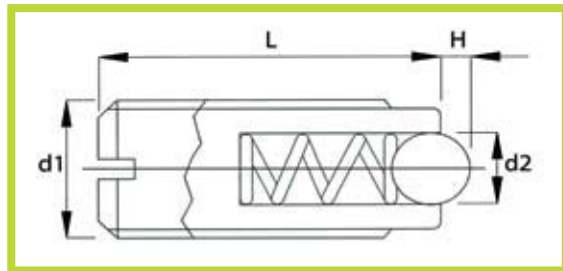

GRSF

- Grani a Sfera
- Ball Pluggers

Materiale: 5,8

Material: Quality 5,8

Sfera: Acciaio Inox temprata e lucidata

Sphere: Stainless steel hardened and lapped

Trattamento Superficiale: Brunito

Surface Treatment: Burnished

Esempio di ordinativo: GRSF M

Example of purchasing order: GRSF M

M (=d1)	L	H	d2	Forza iniziale Initial strength N	Forza finale Final strength N
M3	7	0,5	1,5	1,5	3
M4	9	0,8	2,5	6	12
M5	12	0,9	3	7	13
M6	14	1,0	3,5	9	15
M8	16	1,5	5	20	35
M10	19	2,0	6	25	45
M12	22	2,5	8	35	60
M16	24	3,5	10	65	110
M20	30	4,5	12	80	160

GRSF ES

- Grani a Sfera con esagono incassato
- Ball Pluggers with tapped socket

Materiale: 5,8

Material: Quality 5,8

Sfera: Acciaio Inox temprata e lucidata

Sphere: Bright stainless steel hardened and lapped