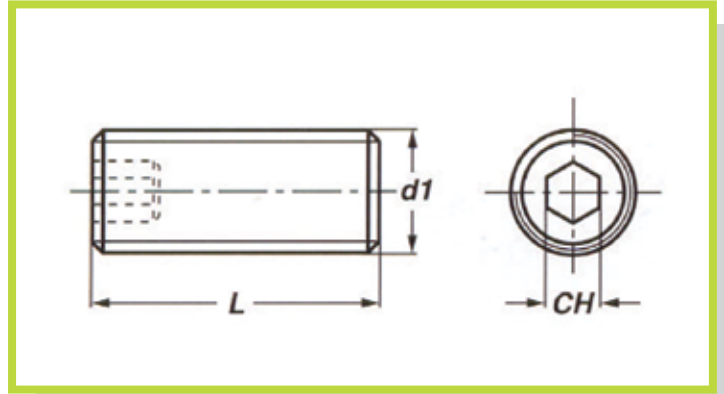

GR

- Grani 5923-913
- Hexagon socket set screws 5923-913

Materiale: Classe 12.9
Material: Class 12.9

Esempio di ordinativo: GR MxL
Example of purchasing order: GR MxL

d1	M2	M2,5	M2,6	M3	M4	M5	M6	M8	M10	M12	M14	M16	M18	M20	M22	M24	M27	M30
CH	0,9	1,3	-	1,5	2	2,5	3	4	5	6	6	8	8/10	10	12	12	-	14

L	d1																	
	M2	M2,5	M2,6	M3	M4	M5	M6	M8	M10	M12	M14	M16	M18	M20	M22	M24	M27	M30
2	•	•																
2,5	•	•																
3	•	•	•	•	•													
4	•	•	•	•	•	•	•											
5	•	•	•	•	•	•	•	•										
6	•	•	•	•	•	•	•	•	•									
7				•	•	•	•	•										
8	•	•	•	•	•	•	•	•	•	•								
9					•	•	•	•										
10	•	•	•	•	•	•	•	•	•	•	•	•						
12		•		•	•	•	•	•	•	•	•	•						
14				•	•	•	•	•	•	•	•	•						
16				•	•	•	•	•	•	•	•	•	•	•				•
18				•	•	•	•	•	•	•	•	•	•	•				•
20				•	•	•	•	•	•	•	•	•	•	•	•	•		•
22				•	•	•	•	•	•	•	•	•	•	•	•	•	•	•
25				•	•	•	•	•	•	•	•	•	•	•	•	•	•	•
28					•	•	•	•										
30				•	•	•	•	•	•	•	•	•	•	•	•	•	•	•
35				•	•	•	•	•	•	•	•	•	•	•	•	•	•	•
40				•	•	•	•	•	•	•	•	•	•	•	•	•	•	•
45				•	•	•	•	•	•	•	•	•	•	•	•	•	•	•
50				•	•	•	•	•	•	•	•	•	•	•	•	•	•	•
55					•	•	•	•	•	•	•	•	•	•	•	•	•	•
60					•	•	•	•	•	•	•	•	•	•	•	•	•	•
65						•	•	•	•	•	•	•	•	•	•	•	•	•
70						•	•	•	•	•	•	•	•	•	•	•	•	•
75							•	•	•	•	•	•	•	•	•	•	•	•
80							•	•	•	•	•	•	•	•	•	•	•	•
85							•	•	•	•	•	•	•	•	•	•	•	•
90							•	•	•	•	•	•	•	•	•	•	•	•
95							•	•	•	•	•	•	•	•	•	•	•	•
100							•	•	•	•	•	•	•	•	•	•	•	•
110								•	•	•	•	•	•	•	•	•	•	•
115											•			•				
120								•	•	•	•	•	•	•	•	•	•	•
130								•	•	•	•	•	•	•	•	•	•	•
135																		
140								•	•	•	•	•	•	•	•	•	•	•
150								•	•	•	•	•	•	•	•	•	•	•
160								•	•	•	•	•	•	•	•	•	•	•
170									•	•	•	•						
180								•	•	•	•							
190									•	•	•							
200									•	•	•							