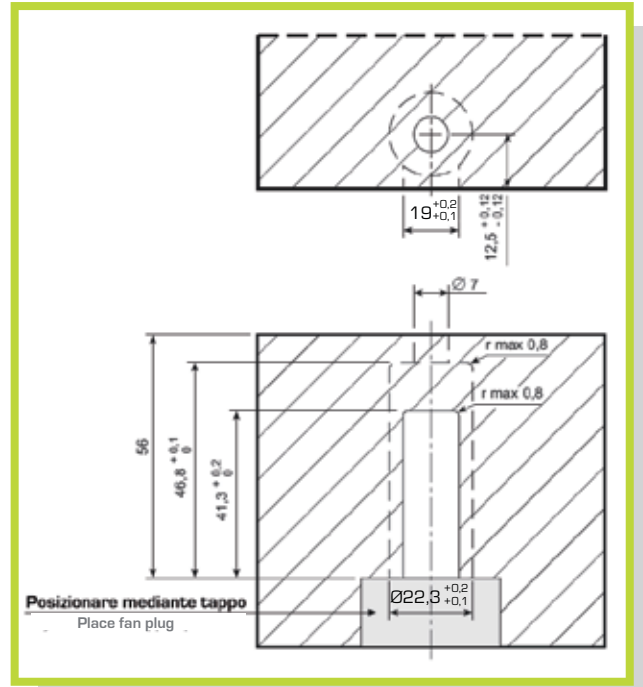

RVRR RVRL

- Conta colpi
- Mechanical counter

Materiale: La carcassa è in nylon
Material: The carcass is in nylon

Temperatura max. di esercizio: 120°C
Max temperature of work: 120°C

Contatore: meccanico, non azzerabile, a 7 cifre
Counter: mechanic, can't be reseted, has 7 figures