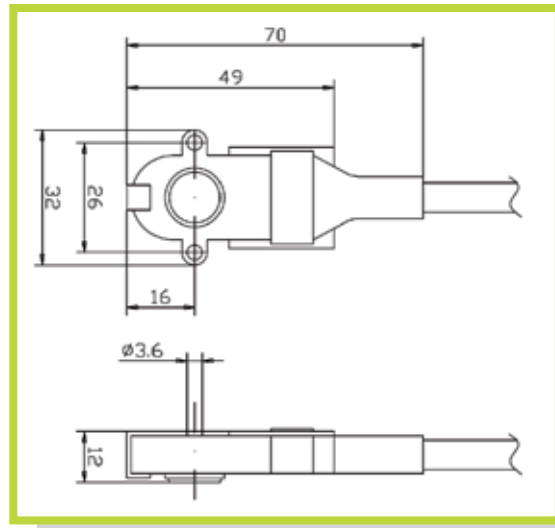

# R83123

- Interruttori serie 83123  
- Switches series 83123

MODELLO PIATTO STAGNO  
Cavo lunghezza mt. 0,50  
(adatto al comando manuale di tipo tattile)

FLAT MODEL PEAL  
Cable length mt. 0,50  
(adapted to the manual control of tactile type)

### Attacchi Connections

Collegamento Connection

Cavo 3x0,75 mm<sup>2</sup> con  
guaina Ø ext. 7,6 mm maxi  
lunghezza standard 0,50 m  
(lunghezza cavo superiore  
a richiesta)

Cable 3 x 0.75 mm<sup>2</sup> in  
sheath Ø ext. 7.6 mm max  
Standard length 0.50 m  
(Superior cable length is  
available upon request)