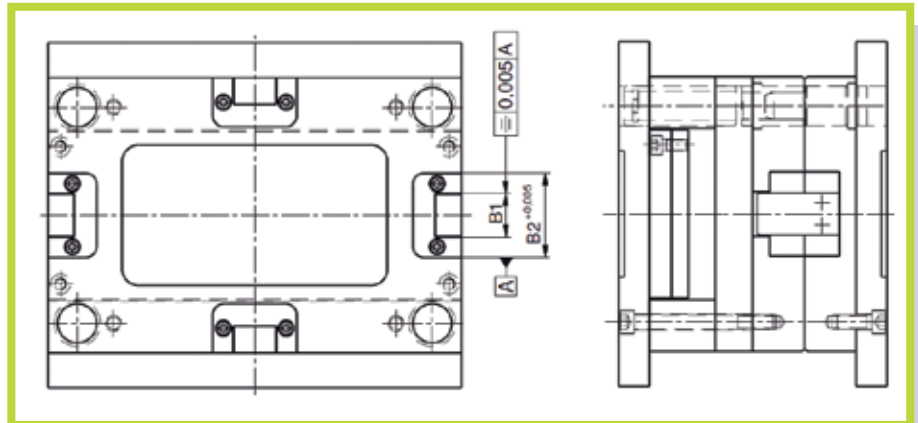

R48

- Centraggio Laterale

- Side Lock

Esempio di ordinativo: R48 x B1 x L1 x L2
 Example of purchasing order: R48 x B1 x L1 x L2

B1	L1	L2	A	B2	D1	D2	a1	b1	t1	t2	R
16	20	20	22	45	6,8	M 8	11	30	11,5	12	8
		40									
30	26	40	35	60	6,8	M 8	17,5	46	19,5	20	10
		63									
		32									
48	36	50	46	100	10,3	M 12	23	74	25,5	26	12,5
		63									
		80									
		50									
77	56	50	60	150	14	M 16	30	114	35,5	36	16
		71									
		100									