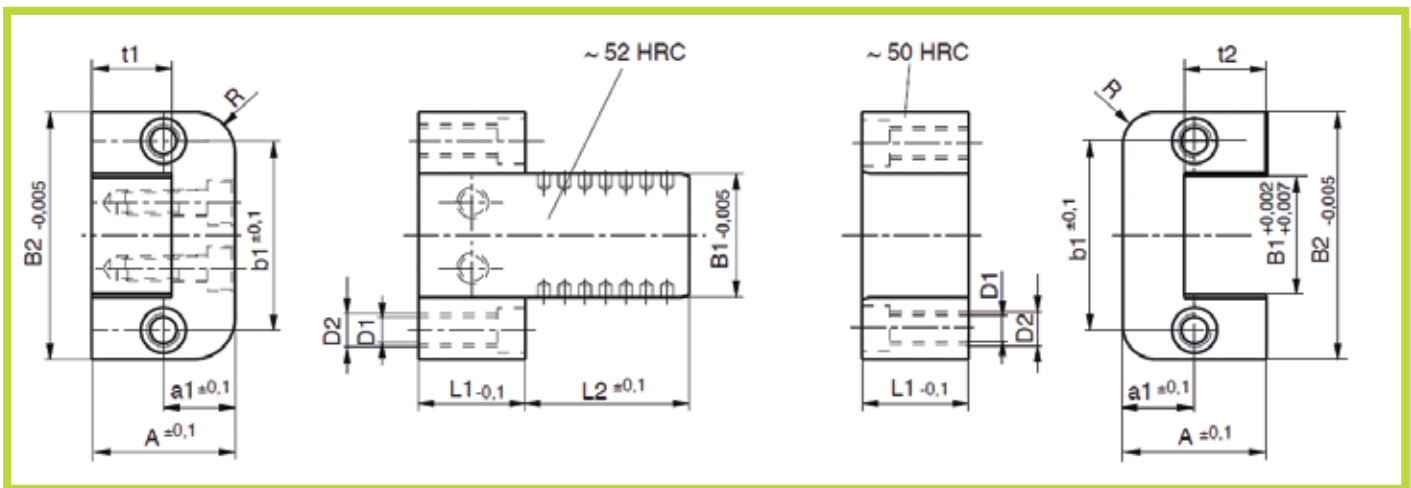

R48

- Centraggio Laterale

- Side Lock

Esempio di ordinativo: R48 x B1 x L1 x L2
 Example of purchasing order: R48 x B1 x L1 x L2

B1	L1	L2	A	B2	D1	D2	a1	b1	t1	t2	R
16	20	20	22	45	6,8	M 8	11	30	11,5	12	8
		40									
30	26	40	35	60	6,8	M 8	17,5	46	19,5	20	10
		63									
		32									
48	36	50	46	100	10,3	M 12	23	74	25,5	26	12,5
		63									
		80									
		50									
77	56	50	60	150	14	M 16	30	114	35,5	36	16
		71									
		100									