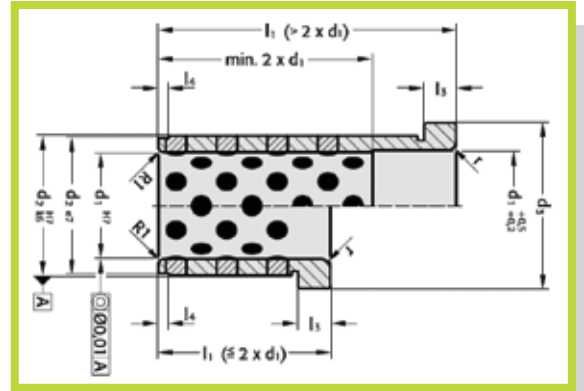

R2087.72

- Bussola di guida con collare
 Bronzo con inserti di lubrificante solido
 - Oilless guide bush with collar
 Bronze with non-liquid lubricant

Esempio di ordinativo: R2087.72 x d1 x l1
 Example of purchasing order: R2087.72 x d1 x l1

d1	9/10	12	14/15	16	18/20	22/24	25	30/32	40/42	50	60
d2	14	18	20	22	26	30	32	42	54	66	80
d3	16	23	25	27	31	35	38	47	60	72	86
r	0,5	1	1	2	2	3	3	3	3	3	3
l3	3	6	6	6	6	6	6	6	10	10	20
l4	1,5	2	2	2	2	3	3	4	5	5	5
l1	12	•									
	17	•	•	•	•	•	•				
	22	•	•	•	•	•	•				
	27	•	•	•	•	•	•	•			
	36	•	•	•	•	•	•	•	•		
	46	•	•	•	•	•	•	•	•	•	
	56	•	•	•	•	•	•	•	•	•	
	66					•	•	•	•	•	
	76					•	•	•	•	•	•
	86						•	•	•	•	•
	96						•	•	•	•	•
	116							•	•	•	•
136								•	•	•	
156									•	•	
196										•	