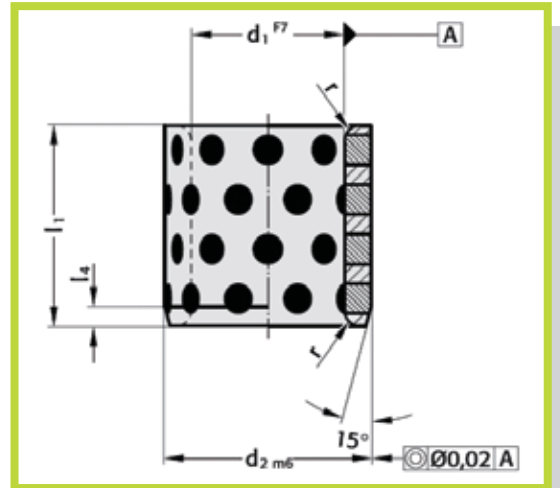

# R2052.70

- Bussola di guida  
 Bronzo con inserti di lubrificante solido  
 - Oilless guide bush  
 Bronze with non-liquid lubricant

Esempio di ordinativo: R2052.70 x d1 x d2 x l1  
 Example of purchasing order: R2052.70 x d1 x d2 x l1

d1	8	10	12	13	14	15	16	18	19	20	24	25	28	30	31,5	32	35	38	40	45	
d2	12	14/15	18	19	20	21	22	24	25	26/28/30	32	32/33/35	38	38/40/42	40	42	44/45	48	50/55	55/56/60	
r	0,5	0,5	0,5	0,5	0,5	0,75	0,75	0,75	0,75	0,75	0,75	0,75	0,75	0,75	0,75	0,75	0,75	1,5	1,5	1,5	
l4	2	2	2	2	2	2	2	2	2	4	4	4	4	4	4	4	4	4	4	4	
l1	8	•	•/-																		
	10	•	•/•	•	•	•	•														
	12	•	•/-	•		•	•	•													
	15	•	•/-	•	•	•	•	•	•		-/•/-										
	16			•	•		•	•	•		-/•/•		-/•/•								
	20		•/-	•	•	•	•	•	•		-/•/•		-/•/•		•/•/-			-/•		•/-	
	25			•		•	•	•	•		-/•/•		-/•/•		•/•/-			•/•		•/•	
	30			•		•	•	•	•		-/•/•		-/•/•	•	•/•/-	•	•	•/•	•	•/•	•/•/•
	35						•	•			-/•/•		-/•/•		•/•/-			•/•		•/•	•/•/•
	37									•	-/•/-										
	40							•	•		•/•/•		-/•/•	•	•/•/-	•	•	•/•	•	•/•	•/•/•
	47											•	-/•/-								
	50										-/•/-		•/•/•		•/•/-			•/•		•/•	•/•/•
	60												-/•/-		•/•/•		•	•/•		•/•	•/•/•
	70																			•/-	-/•/-
	77																		•		•/-
80																				•/-	-/•/-