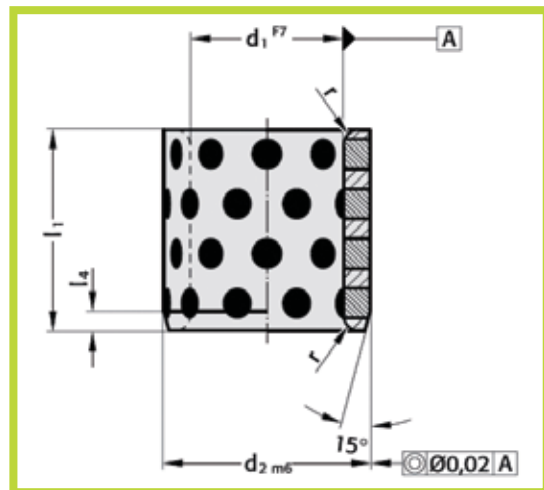

# R2052.70

- Bussola di guida  
 Bronzo con inserti di lubrificante solido  
 - Oilless guide bush  
 Bronze with non-liquid lubricant

Esempio di ordinativo: R2052.70 x d1 x d2 x l1  
 Example of purchasing order: R2052.70 x d1 x d2 x l1

d1	8	10	12	13	14	15	16	18	19	20	24	25	28	30	31,5	32	35	38	40	45	
d2	12	14/15	18	19	20	21	22	24	25	26/28/30	32	32/33/35	38	38/40/42	40	42	44/45	48	50/55	55/56/60	
r	0,5	0,5	0,5	0,5	0,5	0,75	0,75	0,75	0,75	0,75	0,75	0,75	0,75	0,75	0,75	0,75	0,75	1,5	1,5	1,5	
l4	2	2	2	2	2	2	2	2	2	4	4	4	4	4	4	4	4	4	4	4	
l1	8	•	•/-																		
	10	•	•/•	•	•	•	•														
	12	•	•/-	•		•	•	•													
	15	•	•/-	•	•	•	•	•	•		-/•/-										
	16			•	•		•	•	•		-/•/•		-/•/•								
	20		•/-	•	•	•	•	•	•		-/•/•		-/•/•		•/•/-			-/•		•/-	
	25			•		•	•	•	•		-/•/•		-/•/•		•/•/-			•/•		•/•	
	30			•		•	•	•	•		-/•/•		-/•/•	•	•/•/-	•	•	•/•	•	•/•	•/•/•
	35						•	•			-/•/•		-/•/•		•/•/-			•/•		•/•	•/•/•
	37									•	-/•/-										
	40							•	•		•/•/•		-/•/•	•	•/•/-	•	•	•/•	•	•/•	•/•/•
	47											•	-/•/-								
	50										-/•/-		•/•/•		•/•/-			•/•		•/•	•/•/•
	60												-/•/-		•/•/•		•	•/•		•/•	•/•/•
	70																			•/-	-/•/-
	77																		•		•/-
80																				•/-	-/•/-