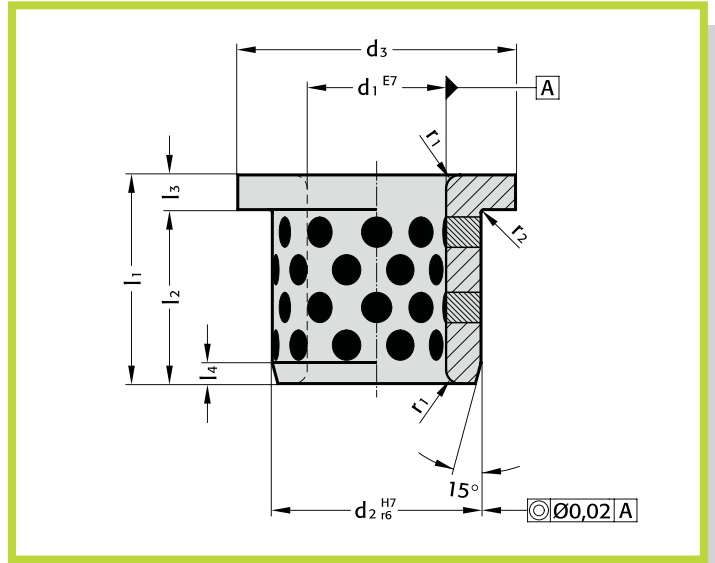

# R0485

- Bussola di guida con collare  
- Oilless Guide Bush with collar

Materiale: Bronzo con inserti di lubrificante solido  
Material: Bronze with Non-Liquid Lubricant

Esempio di ordinativo: R0485.07.d1x1  
Example of purchasing order: R0485.07.d1x1

d <sub>1</sub>	10	12	13	14	15	16	20	25	30	31,5	35	40	45	50	55	60	63	70	75	80	90	100	120
d <sub>2</sub>	14	18	19	20	21	22	30	35	40	40	45	50	55	60	65	75	75	85	90	100	110	120	140
d <sub>3</sub>	22	25	26	27	28	29	40	45	50	50	60	65	70	75	80	90	85	105	110	120	130	150	170
l <sub>3</sub>	2	3	3	3	3	3	5	5	5	5	5	5	5	5	5	7,5	7,5	7,5	7,5	10	10	10	10
l <sub>4</sub>	2	2	2	2	2	2	3	3	3	3	3	3	3	3	3	4	4	4	4	4	4	4	4
r <sub>1</sub>	1	1	1	1	1	1	2	2	2	2	2	2	2	2	2	3	3	3	3	3	3	3	3
r <sub>2</sub>	0,4	0,4	0,4	0,4	0,5	0,5	0,5	0,5	0,5	0,6	0,6	0,6	0,6	0,6	0,6	0,7	0,7	0,7	0,7	0,7	0,8	0,8	0,8
l <sub>1</sub>	l <sub>2</sub>																						
15	13	12	12	12	12	12	10	10															
20	18	17	17	17	17	17	15	15	15	15	15	15											
25					22	22	20	20	20														
30					27	27	25	25	25		25	25	25	25									
35									30	30													
40							35	35	35		35	35	35	35	35	32,5							
50									45		45	45	45	45		42,5		42,5					
60													55	55	55				52,5	50	50		
67,5																	60						
80																72,5		72,5		70	70	70	70
100																				90		90	90