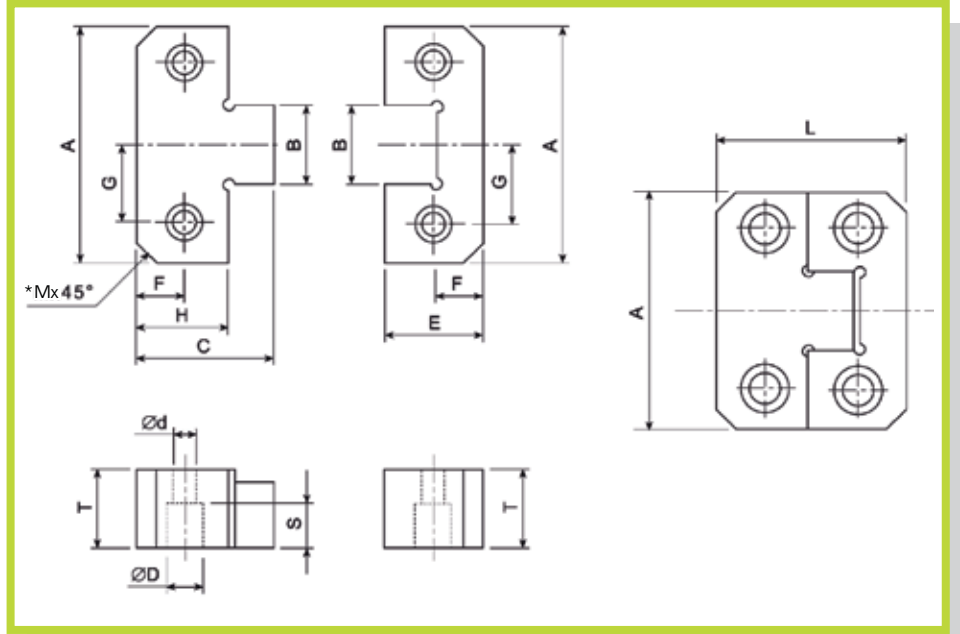

LAT 1

- Centraggio Parallelo
- Parallel Lock

Esempio di ordinativo: Codice
Example of purchasing order: Code

Codice Code	A	L	B	C	D	d	E	F	G	H	*M	S	T
LAT 1038	38	44	12	30	10,5	6,5	22	7	11	22	5	8	13
LAT 1050	50	43	17	30	10,5	6,5	21,5	11	17	21,5	5	8	16
LAT 1075	75	72	25	50	16,5	10,5	36	18	25	36	8	12	19
LAT 1100	100	90	35	65	16,5	10,5	45	22	35	45	10	12	19
LAT 1125	125	90	45	65	16,5	10,5	45	22	42	45	10	12	25

*Disponibile anche con smussi 5x45°

*Available also with chamfers 5x45°