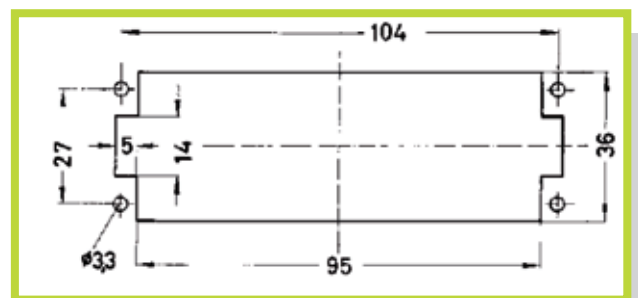

- Connettore a 16 poli - 500V Collegamento a vite con linguetta salva-cavo  
 - Connector with 16 contacts - 500V Screw termination with wire protection

CODICE INSERTO MASCHIO (M): 09 33 016 2601  
 CODE MALE INSERT (M): 09 33 016 2601  
 CODICE INSERTO FEMMINA (F): 09 33 016 2701  
 CODE FEMALE INSERT (F): 09 33 016 2701

Disposizione dei contatti (vista lato cavi)  
 Contact arrangement (view from termination side)

Dima di foratura per inserti senza custodia  
 Panel cut out

- Connettore a 24 poli - 500V Collegamento a vite con linguetta salva-cavo  
 - Connector with 24 contacts - 500V Screw termination with wire protection

CODICE INSERTO MASCHIO (M): 09 33 024 2601  
 CODE MALE INSERT (M): 09 33 024 2601  
 CODICE INSERTO FEMMINA (F): 09 33 024 2701  
 CODE FEMALE INSERT (F): 09 33 024 2701

Disposizione dei contatti (vista lato cavi)  
 Contact arrangement (view from termination side)