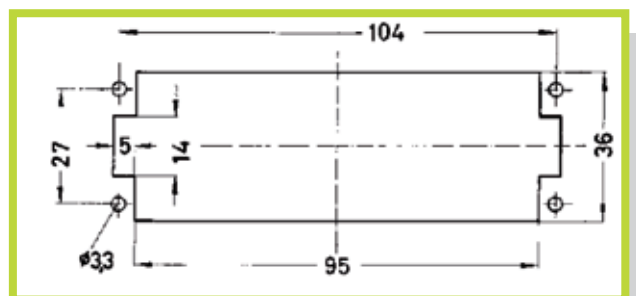

- Connettore a 16 poli - 500V Collegamento a vite con linguetta salva-cavo  
 - Connector with 16 contacts - 500V Screw termination with wire protection

CODICE INSERTO MASCHIO (M): 09 33 016 2601  
 CODE MALE INSERT (M): 09 33 016 2601  
 CODICE INSERTO FEMMINA (F): 09 33 016 2701  
 CODE FEMALE INSERT (F): 09 33 016 2701

Disposizione dei contatti (vista lato cavi)  
 Contact arrangement (view from termination side)

Dima di foratura per inserti senza custodia  
 Panel cut out

- Connettore a 24 poli - 500V Collegamento a vite con linguetta salva-cavo  
 - Connector with 24 contacts - 500V Screw termination with wire protection

CODICE INSERTO MASCHIO (M): 09 33 024 2601  
 CODE MALE INSERT (M): 09 33 024 2601  
 CODICE INSERTO FEMMINA (F): 09 33 024 2701  
 CODE FEMALE INSERT (F): 09 33 024 2701

Disposizione dei contatti (vista lato cavi)  
 Contact arrangement (view from termination side)