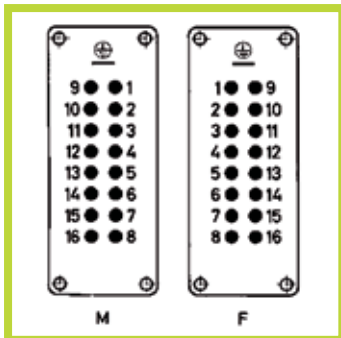

- Connettore a 16 poli - 500V Collegamento a vite con linguetta salva-cavo  
 - Connector with 16 contacts - 500V Screw termination with wire protection

CODICE INSERTO MASCHIO (M): 09 33 016 2601  
 CODE MALE INSERT (M): 09 33 016 2601  
 CODICE INSERTO FEMMINA (F): 09 33 016 2701  
 CODE FEMALE INSERT (F): 09 33 016 2701

Disposizione dei contatti (vista lato cavi)  
 Contact arrangement (view from termination side)

Dima di foratura per inserti senza custodia  
 Panel cut out

- Connettore a 24 poli - 500V Collegamento a vite con linguetta salva-cavo  
 - Connector with 24 contacts - 500V Screw termination with wire protection

CODICE INSERTO MASCHIO (M): 09 33 024 2601  
 CODE MALE INSERT (M): 09 33 024 2601  
 CODICE INSERTO FEMMINA (F): 09 33 024 2701  
 CODE FEMALE INSERT (F): 09 33 024 2701

Disposizione dei contatti (vista lato cavi)  
 Contact arrangement (view from termination side)