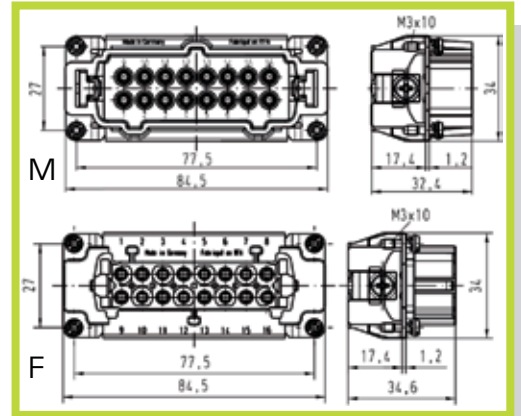

- Connettore a 16 poli - 500V Collegamento a vite con linguetta salva-cavo  
 - Connector with 16 contacts - 500V Screw termination with wire protection

CODICE INSERTO MASCHIO (M): 09 33 016 2601  
 CODE MALE INSERT (M): 09 33 016 2601  
 CODICE INSERTO FEMMINA (F): 09 33 016 2701  
 CODE FEMALE INSERT (F): 09 33 016 2701

Disposizione dei contatti (vista lato cavi)  
 Contact arrangement (view from termination side)

Dima di foratura per inserti senza custodia  
 Panel cut out

- Connettore a 24 poli - 500V Collegamento a vite con linguetta salva-cavo  
 - Connector with 24 contacts - 500V Screw termination with wire protection

CODICE INSERTO MASCHIO (M): 09 33 024 2601  
 CODE MALE INSERT (M): 09 33 024 2601  
 CODICE INSERTO FEMMINA (F): 09 33 024 2701  
 CODE FEMALE INSERT (F): 09 33 024 2701

Disposizione dei contatti (vista lato cavi)  
 Contact arrangement (view from termination side)