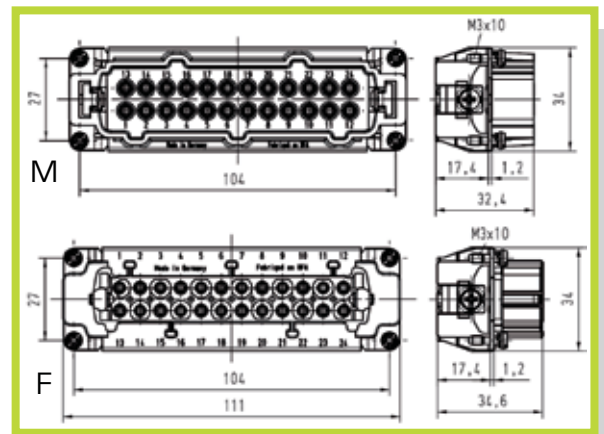

- Connettore a 16 poli - 500V Collegamento a vite con linguetta salva-cavo  
 - Connector with 16 contacts - 500V Screw termination with wire protection

CODICE INSERTO MASCHIO (M): 09 33 016 2601  
 CODE MALE INSERT (M): 09 33 016 2601  
 CODICE INSERTO FEMMINA (F): 09 33 016 2701  
 CODE FEMALE INSERT (F): 09 33 016 2701

Disposizione dei contatti (vista lato cavi)  
 Contact arrangement (view from termination side)

Dima di foratura per inserti senza custodia  
 Panel cut out

- Connettore a 24 poli - 500V Collegamento a vite con linguetta salva-cavo  
 - Connector with 24 contacts - 500V Screw termination with wire protection

CODICE INSERTO MASCHIO (M): 09 33 024 2601  
 CODE MALE INSERT (M): 09 33 024 2601  
 CODICE INSERTO FEMMINA (F): 09 33 024 2701  
 CODE FEMALE INSERT (F): 09 33 024 2701

Disposizione dei contatti (vista lato cavi)  
 Contact arrangement (view from termination side)