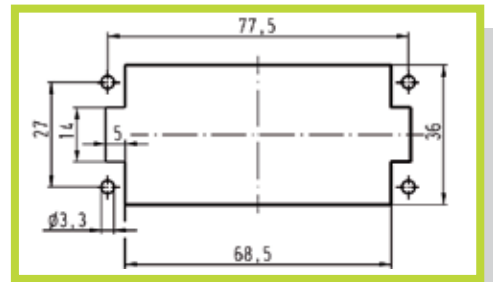

- Connettore a 16 poli - 500V Collegamento a vite con linguetta salva-cavo  
 - Connector with 16 contacts - 500V Screw termination with wire protection

CODICE INSERTO MASCHIO (M): 09 33 016 2601  
 CODE MALE INSERT (M): 09 33 016 2601  
 CODICE INSERTO FEMMINA (F): 09 33 016 2701  
 CODE FEMALE INSERT (F): 09 33 016 2701

Disposizione dei contatti (vista lato cavi)  
 Contact arrangement (view from termination side)

Dima di foratura per inserti senza custodia  
 Panel cut out

- Connettore a 24 poli - 500V Collegamento a vite con linguetta salva-cavo  
 - Connector with 24 contacts - 500V Screw termination with wire protection

CODICE INSERTO MASCHIO (M): 09 33 024 2601  
 CODE MALE INSERT (M): 09 33 024 2601  
 CODICE INSERTO FEMMINA (F): 09 33 024 2701  
 CODE FEMALE INSERT (F): 09 33 024 2701

Disposizione dei contatti (vista lato cavi)  
 Contact arrangement (view from termination side)