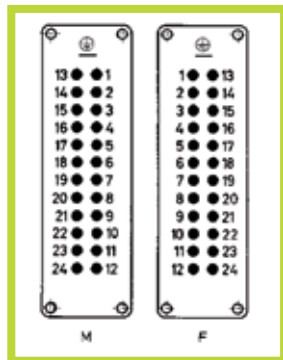

Disposizione dei contatti (vista lato cavi)  
 Contact arrangement (view from termination side)

Dima di foratura per inserti senza custodia  
 Panel cut out

- Connettore a 24 poli - 500V Collegamento a vite con linguetta salva-cavo  
 - Connector with 24 contacts - 500V Screw termination with wire protection

CODICE INSERTO MASCHIO (M): 09 33 024 2601  
 CODE MALE INSERT (M): 09 33 024 2601  
 CODICE INSERTO FEMMINA (F): 09 33 024 2701  
 CODE FEMALE INSERT (F): 09 33 024 2701

Disposizione dei contatti (vista lato cavi)  
 Contact arrangement (view from termination side)