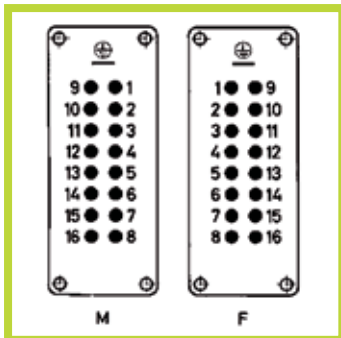

- Connettore a 16 poli - 500V Collegamento a vite con linguetta salva-cavo
 - Connector with 16 contacts - 500V Screw termination with wire protection

CODICE INSERTO MASCHIO (M): 09 33 016 2601
 CODE MALE INSERT (M): 09 33 016 2601
 CODICE INSERTO FEMMINA (F): 09 33 016 2701
 CODE FEMALE INSERT (F): 09 33 016 2701

Disposizione dei contatti (vista lato cavi)
 Contact arrangement (view from termination side)

Dima di foratura per inserti senza custodia
 Panel cut out

- Connettore a 24 poli - 500V Collegamento a vite con linguetta salva-cavo
 - Connector with 24 contacts - 500V Screw termination with wire protection

CODICE INSERTO MASCHIO (M): 09 33 024 2601
 CODE MALE INSERT (M): 09 33 024 2601
 CODICE INSERTO FEMMINA (F): 09 33 024 2701
 CODE FEMALE INSERT (F): 09 33 024 2701

Disposizione dei contatti (vista lato cavi)
 Contact arrangement (view from termination side)