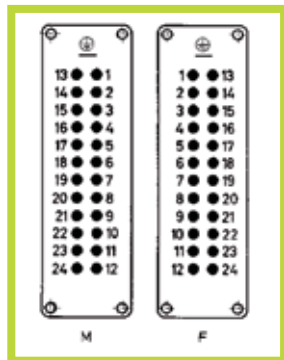

Disposizione dei contatti (vista lato cavi)
 Contact arrangement (view from termination side)

Dima di foratura per inserti senza custodia
 Panel cut out

- Connettore a 24 poli - 500V Collegamento a vite con linguetta salva-cavo
 - Connector with 24 contacts - 500V Screw termination with wire protection

CODICE INSERTO MASCHIO (M): 09 33 024 2601
 CODE MALE INSERT (M): 09 33 024 2601
 CODICE INSERTO FEMMINA (F): 09 33 024 2701
 CODE FEMALE INSERT (F): 09 33 024 2701

Disposizione dei contatti (vista lato cavi)
 Contact arrangement (view from termination side)