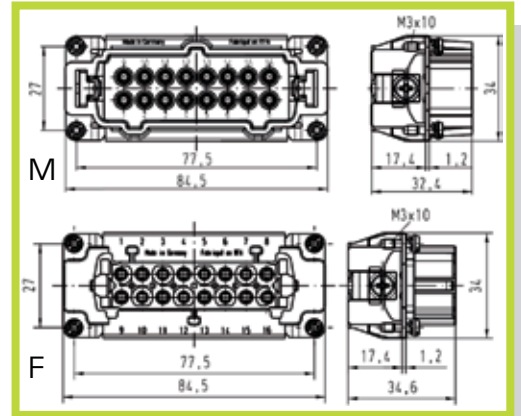

- Connettore a 16 poli - 500V Collegamento a vite con linguetta salva-cavo
 - Connector with 16 contacts - 500V Screw termination with wire protection

CODICE INSERTO MASCHIO (M): 09 33 016 2601
 CODE MALE INSERT (M): 09 33 016 2601
 CODICE INSERTO FEMMINA (F): 09 33 016 2701
 CODE FEMALE INSERT (F): 09 33 016 2701

Disposizione dei contatti (vista lato cavi)
 Contact arrangement (view from termination side)

Dima di foratura per inserti senza custodia
 Panel cut out

- Connettore a 24 poli - 500V Collegamento a vite con linguetta salva-cavo
 - Connector with 24 contacts - 500V Screw termination with wire protection

CODICE INSERTO MASCHIO (M): 09 33 024 2601
 CODE MALE INSERT (M): 09 33 024 2601
 CODICE INSERTO FEMMINA (F): 09 33 024 2701
 CODE FEMALE INSERT (F): 09 33 024 2701

Disposizione dei contatti (vista lato cavi)
 Contact arrangement (view from termination side)