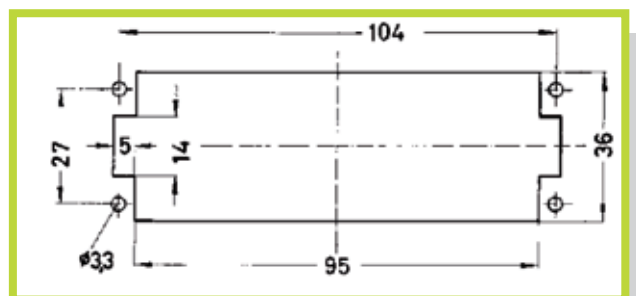

- Connettore a 16 poli - 500V Collegamento a vite con linguetta salva-cavo
 - Connector with 16 contacts - 500V Screw termination with wire protection

CODICE INSERTO MASCHIO (M): 09 33 016 2601
 CODE MALE INSERT (M): 09 33 016 2601
 CODICE INSERTO FEMMINA (F): 09 33 016 2701
 CODE FEMALE INSERT (F): 09 33 016 2701

Disposizione dei contatti (vista lato cavi)
 Contact arrangement (view from termination side)

Dima di foratura per inserti senza custodia
 Panel cut out

- Connettore a 24 poli - 500V Collegamento a vite con linguetta salva-cavo
 - Connector with 24 contacts - 500V Screw termination with wire protection

CODICE INSERTO MASCHIO (M): 09 33 024 2601
 CODE MALE INSERT (M): 09 33 024 2601
 CODICE INSERTO FEMMINA (F): 09 33 024 2701
 CODE FEMALE INSERT (F): 09 33 024 2701

Disposizione dei contatti (vista lato cavi)
 Contact arrangement (view from termination side)