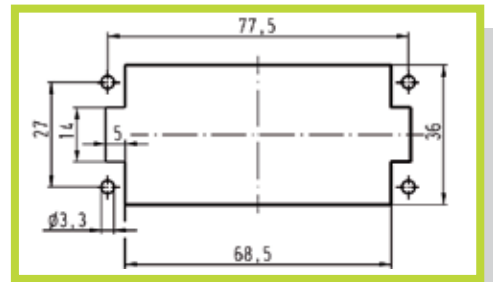

- Connettore a 16 poli - 500V Collegamento a vite con linguetta salva-cavo
 - Connector with 16 contacts - 500V Screw termination with wire protection

CODICE INSERTO MASCHIO (M): 09 33 016 2601
 CODE MALE INSERT (M): 09 33 016 2601
 CODICE INSERTO FEMMINA (F): 09 33 016 2701
 CODE FEMALE INSERT (F): 09 33 016 2701

Disposizione dei contatti (vista lato cavi)
 Contact arrangement (view from termination side)

Dima di foratura per inserti senza custodia
 Panel cut out

- Connettore a 24 poli - 500V Collegamento a vite con linguetta salva-cavo
 - Connector with 24 contacts - 500V Screw termination with wire protection

CODICE INSERTO MASCHIO (M): 09 33 024 2601
 CODE MALE INSERT (M): 09 33 024 2601
 CODICE INSERTO FEMMINA (F): 09 33 024 2701
 CODE FEMALE INSERT (F): 09 33 024 2701

Disposizione dei contatti (vista lato cavi)
 Contact arrangement (view from termination side)