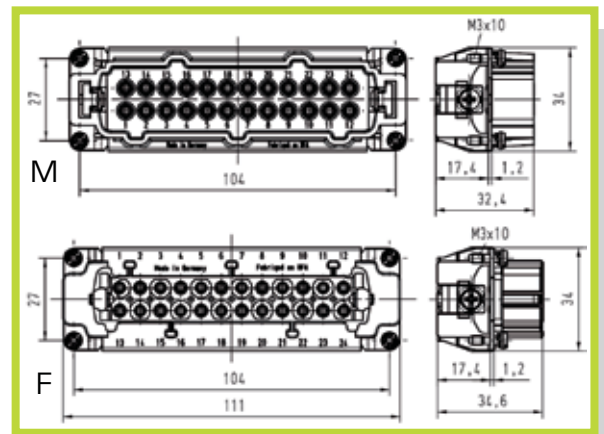

- Connettore a 16 poli - 500V Collegamento a vite con linguetta salva-cavo
 - Connector with 16 contacts - 500V Screw termination with wire protection

CODICE INSERTO MASCHIO (M): 09 33 016 2601
 CODE MALE INSERT (M): 09 33 016 2601
 CODICE INSERTO FEMMINA (F): 09 33 016 2701
 CODE FEMALE INSERT (F): 09 33 016 2701

Disposizione dei contatti (vista lato cavi)
 Contact arrangement (view from termination side)

Dima di foratura per inserti senza custodia
 Panel cut out

- Connettore a 24 poli - 500V Collegamento a vite con linguetta salva-cavo
 - Connector with 24 contacts - 500V Screw termination with wire protection

CODICE INSERTO MASCHIO (M): 09 33 024 2601
 CODE MALE INSERT (M): 09 33 024 2601
 CODICE INSERTO FEMMINA (F): 09 33 024 2701
 CODE FEMALE INSERT (F): 09 33 024 2701

Disposizione dei contatti (vista lato cavi)
 Contact arrangement (view from termination side)