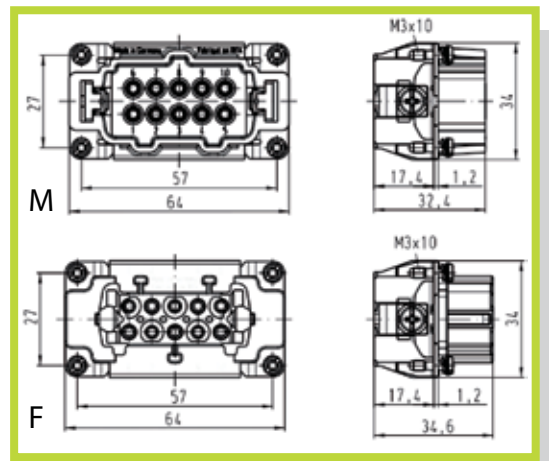

- Connettore a 6 poli - 500V Collegamento a vite con linguetta salva-cavo

- Connector with 6 contacts - 500V Screw termination with wire protection

CODICE INSERTO MASCHIO (M): 09 33 006 2601
 CODE MALE INSERT (M): 09 33 006 2601
 CODICE INSERTO FEMMINA (F): 09 33 006 2701
 CODE FEMALE INSERT (F): 09 33 006 2701

Disposizione dei contatti
(vista lato cavi)
 Contact arrangement
(view from termination side)

Dima di foratura per inserti senza custodia
 Panel cut out

- Connettore a 10 poli - 500V Collegamento a vite con linguetta salva-cavo

- Connector with 10 contacts - 500V Screw termination with wire protection

CODICE INSERTO MASCHIO (M): 09 33 010 2601
 CODE MALE INSERT (M): 09 33 010 2601
 CODICE INSERTO FEMMINA (F): 09 33 010 2701
 CODE FEMALE INSERT (F): 09 33 010 2701

Disposizione dei contatti
(vista lato cavi)
 Contact arrangement
(view from termination side)

Dima di foratura per inserti senza custodia
 Panel cut out