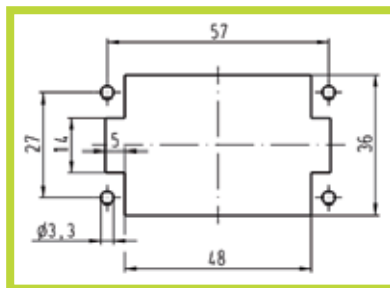

Disposizione dei contatti
(vista lato cavi)
 Contact arrangement
(view from termination side)

Dima di foratura per inserti senza custodia
 Panel cut out

- Connettore a 10 poli - 500V Collegamento a vite con linguetta salva-cavo

- Connector with 10 contacts - 500V Screw termination with wire protection

CODICE INSERTO MASCHIO (M): 09 33 010 2601
 CODE MALE INSERT (M): 09 33 010 2601
 CODICE INSERTO FEMMINA (F): 09 33 010 2701
 CODE FEMALE INSERT (F): 09 33 010 2701

Disposizione dei contatti
(vista lato cavi)
 Contact arrangement
(view from termination side)

Dima di foratura per inserti senza custodia
 Panel cut out