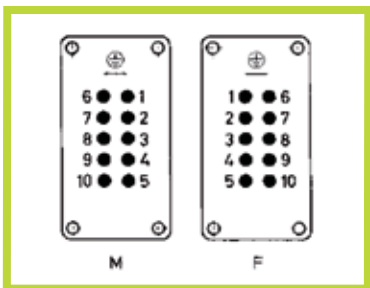

Disposizione dei contatti
(vista lato cavi)
 Contact arrangement
(view from termination side)

Dima di foratura per inserti senza custodia
 Panel cut out

- Connettore a 10 poli - 500V Collegamento a vite con linguetta salva-cavo

- Connector with 10 contacts - 500V Screw termination with wire protection

CODICE INSERTO MASCHIO (M): 09 33 010 2601
 CODE MALE INSERT (M): 09 33 010 2601
 CODICE INSERTO FEMMINA (F): 09 33 010 2701
 CODE FEMALE INSERT (F): 09 33 010 2701

Disposizione dei contatti
(vista lato cavi)
 Contact arrangement
(view from termination side)

Dima di foratura per inserti senza custodia
 Panel cut out