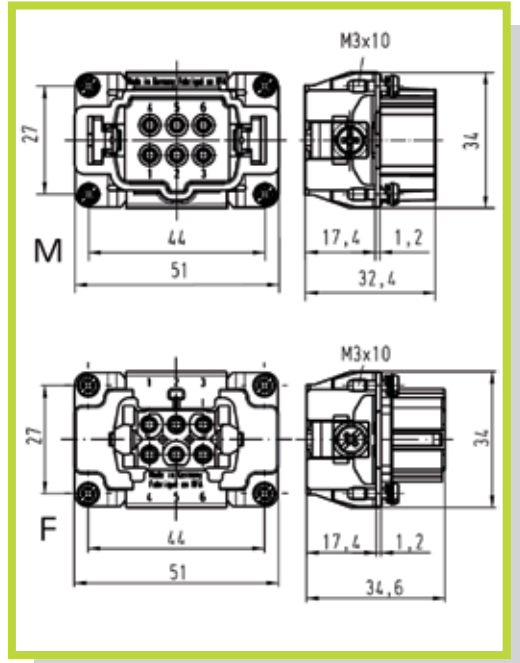

**- Connettore a 6 poli - 500V Collegamento a vite con linguetta salva-cavo**

- Connector with 6 contacts - 500V Screw termination with wire protection

CODICE INSERTO MASCHIO (M): 09 33 006 2601  
 CODE MALE INSERT (M): 09 33 006 2601  
 CODICE INSERTO FEMMINA (F): 09 33 006 2701  
 CODE FEMALE INSERT (F): 09 33 006 2701

Disposizione dei contatti  
(vista lato cavi)  
 Contact arrangement  
(view from termination side)

Dima di foratura per inserti senza custodia  
 Panel cut out

**- Connettore a 10 poli - 500V Collegamento a vite con linguetta salva-cavo**

- Connector with 10 contacts - 500V Screw termination with wire protection

CODICE INSERTO MASCHIO (M): 09 33 010 2601  
 CODE MALE INSERT (M): 09 33 010 2601  
 CODICE INSERTO FEMMINA (F): 09 33 010 2701  
 CODE FEMALE INSERT (F): 09 33 010 2701

Disposizione dei contatti  
(vista lato cavi)  
 Contact arrangement  
(view from termination side)

Dima di foratura per inserti senza custodia  
 Panel cut out