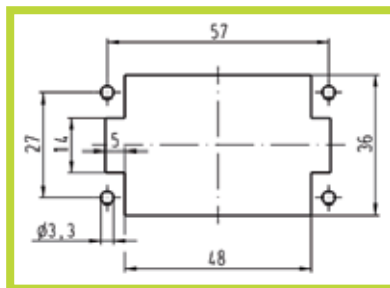

Disposizione dei contatti  
(vista lato cavi)  
 Contact arrangement  
(view from termination side)

Dima di foratura per inserti senza custodia  
 Panel cut out

**- Connettore a 10 poli - 500V Collegamento a vite con linguetta salva-cavo**

- Connector with 10 contacts - 500V Screw termination with wire protection

CODICE INSERTO MASCHIO (M): 09 33 010 2601  
 CODE MALE INSERT (M): 09 33 010 2601  
 CODICE INSERTO FEMMINA (F): 09 33 010 2701  
 CODE FEMALE INSERT (F): 09 33 010 2701

Disposizione dei contatti  
(vista lato cavi)  
 Contact arrangement  
(view from termination side)

Dima di foratura per inserti senza custodia  
 Panel cut out