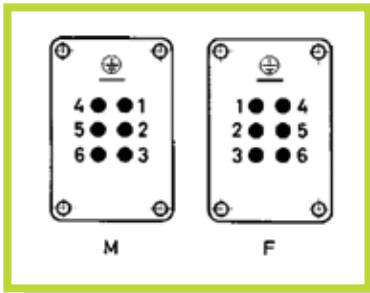

**- Connettore a 6 poli - 500V Collegamento a vite con linguetta salva-cavo**

- Connector with 6 contacts - 500V Screw termination with wire protection

CODICE INSERTO MASCHIO (M): 09 33 006 2601  
 CODE MALE INSERT (M): 09 33 006 2601  
 CODICE INSERTO FEMMINA (F): 09 33 006 2701  
 CODE FEMALE INSERT (F): 09 33 006 2701

Disposizione dei contatti  
(vista lato cavi)  
 Contact arrangement  
(view from termination side)

Dima di foratura per inserti senza custodia  
 Panel cut out

**- Connettore a 10 poli - 500V Collegamento a vite con linguetta salva-cavo**

- Connector with 10 contacts - 500V Screw termination with wire protection

CODICE INSERTO MASCHIO (M): 09 33 010 2601  
 CODE MALE INSERT (M): 09 33 010 2601  
 CODICE INSERTO FEMMINA (F): 09 33 010 2701  
 CODE FEMALE INSERT (F): 09 33 010 2701