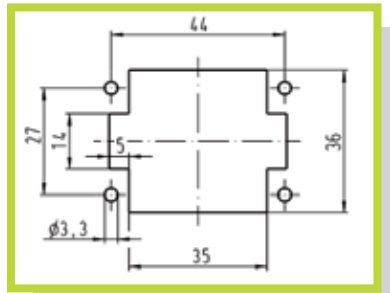

**- Connettore a 6 poli - 500V Collegamento a vite con linguetta salva-cavo**

- Connector with 6 contacts - 500V Screw termination with wire protection

CODICE INSERTO MASCHIO (M): 09 33 006 2601  
 CODE MALE INSERT (M): 09 33 006 2601  
 CODICE INSERTO FEMMINA (F): 09 33 006 2701  
 CODE FEMALE INSERT (F): 09 33 006 2701

Disposizione dei contatti  
(vista lato cavi)  
 Contact arrangement  
(view from termination side)

Dima di foratura per inserti senza custodia  
 Panel cut out

**- Connettore a 10 poli - 500V Collegamento a vite con linguetta salva-cavo**

- Connector with 10 contacts - 500V Screw termination with wire protection

CODICE INSERTO MASCHIO (M): 09 33 010 2601  
 CODE MALE INSERT (M): 09 33 010 2601  
 CODICE INSERTO FEMMINA (F): 09 33 010 2701  
 CODE FEMALE INSERT (F): 09 33 010 2701

Disposizione dei contatti  
(vista lato cavi)  
 Contact arrangement  
(view from termination side)

Dima di foratura per inserti senza custodia  
 Panel cut out