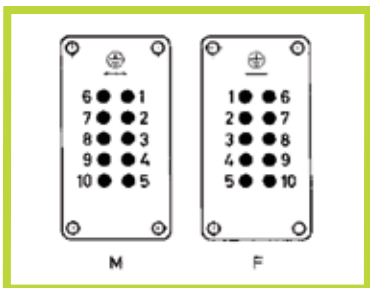

Disposizione dei contatti  
(vista lato cavi)  
 Contact arrangement  
(view from termination side)

Dima di foratura per inserti senza custodia  
 Panel cut out

**- Connettore a 10 poli - 500V Collegamento a vite con linguetta salva-cavo**

- Connector with 10 contacts - 500V Screw termination with wire protection

CODICE INSERTO MASCHIO (M): 09 33 010 2601  
 CODE MALE INSERT (M): 09 33 010 2601  
 CODICE INSERTO FEMMINA (F): 09 33 010 2701  
 CODE FEMALE INSERT (F): 09 33 010 2701

Disposizione dei contatti  
(vista lato cavi)  
 Contact arrangement  
(view from termination side)

Dima di foratura per inserti senza custodia  
 Panel cut out