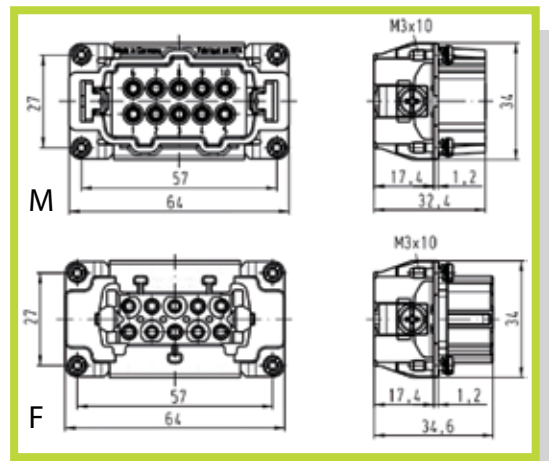

**- Connettore a 6 poli - 500V Collegamento a vite con linguetta salva-cavo**

- Connector with 6 contacts - 500V Screw termination with wire protection

CODICE INSERTO MASCHIO (M): 09 33 006 2601  
 CODE MALE INSERT (M): 09 33 006 2601  
 CODICE INSERTO FEMMINA (F): 09 33 006 2701  
 CODE FEMALE INSERT (F): 09 33 006 2701

Disposizione dei contatti  
(vista lato cavi)  
 Contact arrangement  
(view from termination side)

Dima di foratura per inserti senza custodia  
 Panel cut out

**- Connettore a 10 poli - 500V Collegamento a vite con linguetta salva-cavo**

- Connector with 10 contacts - 500V Screw termination with wire protection

CODICE INSERTO MASCHIO (M): 09 33 010 2601  
 CODE MALE INSERT (M): 09 33 010 2601  
 CODICE INSERTO FEMMINA (F): 09 33 010 2701  
 CODE FEMALE INSERT (F): 09 33 010 2701

Disposizione dei contatti  
(vista lato cavi)  
 Contact arrangement  
(view from termination side)

Dima di foratura per inserti senza custodia  
 Panel cut out