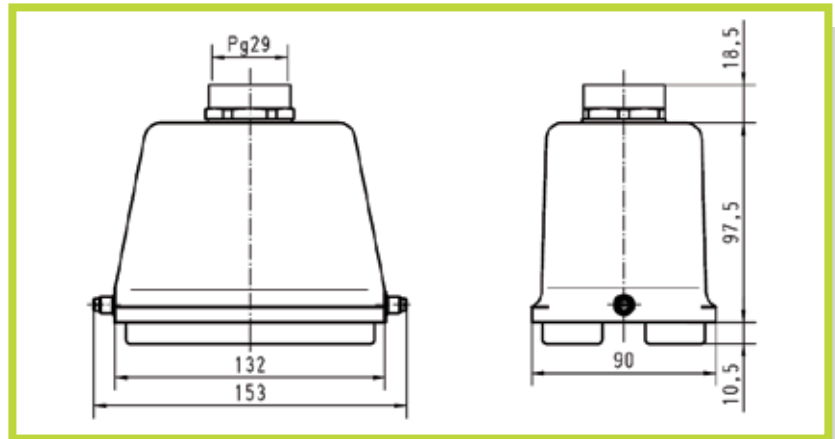

- Custodie con 1 leva sulla parte fissa - 48 poli

- Hoods/Housing, 1 lever locking system - 48 connectors

Uscita diretta

Top entry

Custodie volanti

Hoods

Codice Code	Pg
0930 048 0440	29

Passante

Bulk head/surface mounting

Custodie fisse

Housing

Codice Code
0930 048 0301

Da pannello - 2 uscite

Bulk head/surface mounting - 2 entries

Codice Code	Pg
0930 048 0290	29