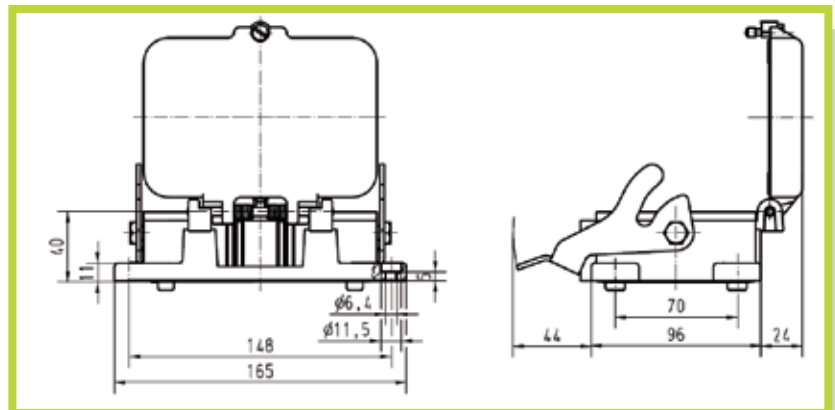

- Custodie con 1 leva sulla parte fissa - 48 poli

- Hoods/Housing, 1 lever locking system - 48 connectors

Uscita diretta

Top entry

Custodie volanti

Hoods

Codice Code	Pg
0930 048 0440	29

Passante

Bulk head/surface mounting

Custodie fisse

Housing

Codice Code
0930 048 0301

Da pannello - 2 uscite

Bulk head/surface mounting - 2 entries

Codice Code	Pg
0930 048 0290	29