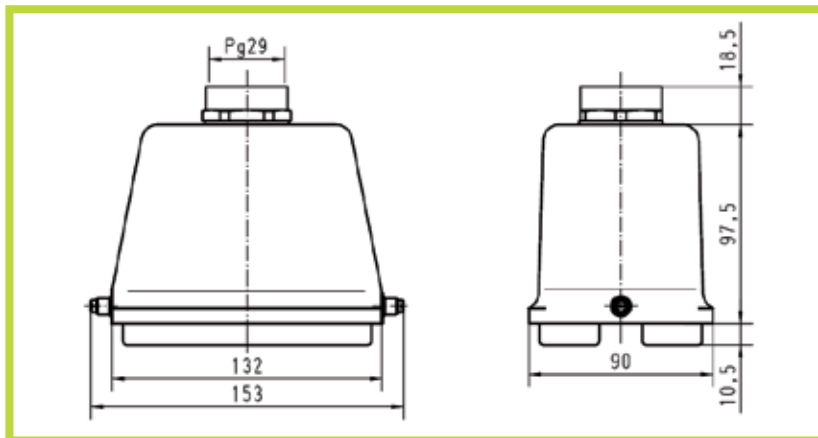

- Custodie con 1 leva sulla parte fissa - 48 poli  
 - Hoods/Housing, 1 lever locking system - 48 connectors

**Uscita diretta**  
 Top entry

**Custodie volanti**  
 Hoods

Codice Code	Pg
0930 048 0440	29

**Passante**  
 Bulk head/surface mounting

**Custodie fisse**  
 Housing

Codice Code
0930 048 0301

**Da pannello - 2 uscite**  
 Bulk head/surface mounting - 2 entries

Codice Code	Pg
0930 048 0290	29