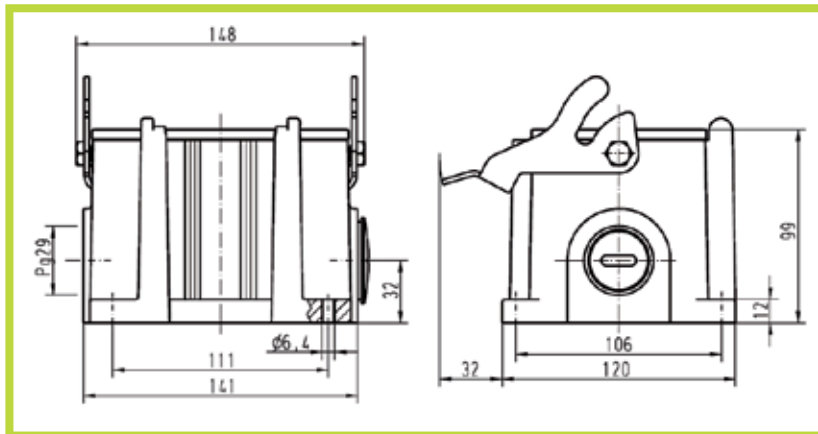

- Custodie con 1 leva sulla parte fissa - 48 poli  
 - Hoods/Housing, 1 lever locking system - 48 connectors

**Uscita diretta**  
 Top entry

**Custodie volanti**  
 Hoods

Codice Code	Pg
0930 048 0440	29

**Passante**  
 Bulk head/surface mounting

**Custodie fisse**  
 Housing

Codice Code
0930 048 0301

**Da pannello - 2 uscite**  
 Bulk head/surface mounting - 2 entries

Codice Code	Pg
0930 048 0290	29