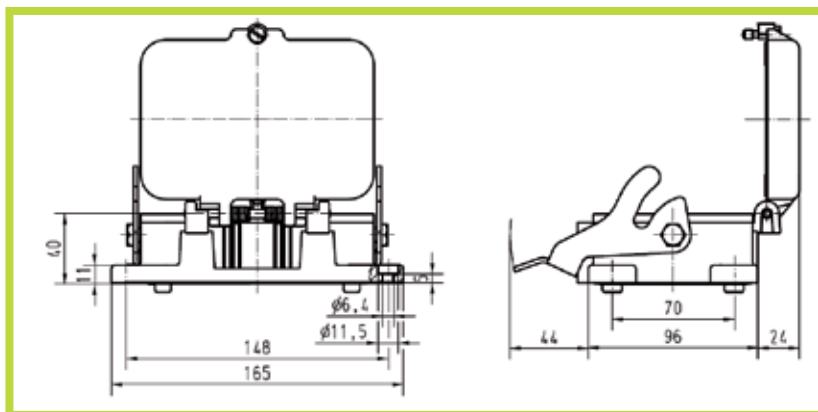

- Custodie con 1 leva sulla parte fissa - 48 poli  
 - Hoods/Housing, 1 lever locking system - 48 connectors

**Uscita diretta**  
 Top entry

**Custodie volanti**  
 Hoods

Codice Code	Pg
0930 048 0440	29

**Passante**  
 Bulk head/surface mounting

**Custodie fisse**  
 Housing

Codice Code
0930 048 0301

**Da pannello - 2 uscite**  
 Bulk head/surface mounting - 2 entries

Codice Code	Pg
0930 048 0290	29