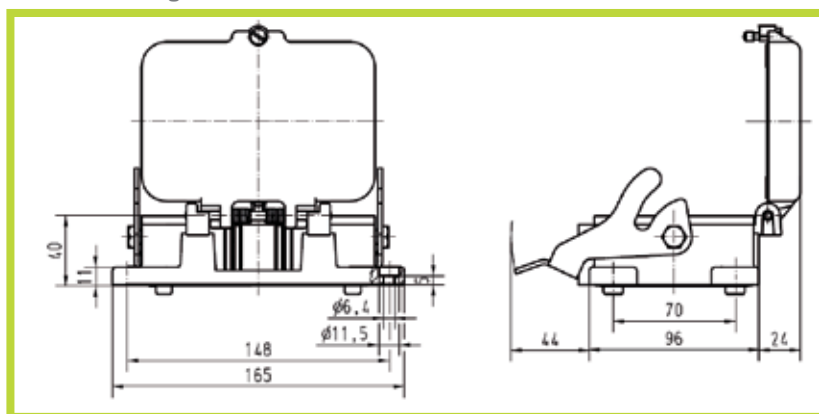

- Custodie con 1 leva sulla parte fissa - 48 poli  
 - Hoods/Housing, 1 lever locking system - 48 connectors

**Uscita diretta**  
 Top entry

**Custodie volanti**  
 Hoods

Codice Code	Pg
0930 048 0440	29

**Passante**  
 Bulk head/surface mounting

**Custodie fisse**  
 Housing

Codice Code
0930 048 0301

**Da pannello - 2 uscite**  
 Bulk head/surface mounting - 2 entries

Codice Code	Pg
0930 048 0290	29