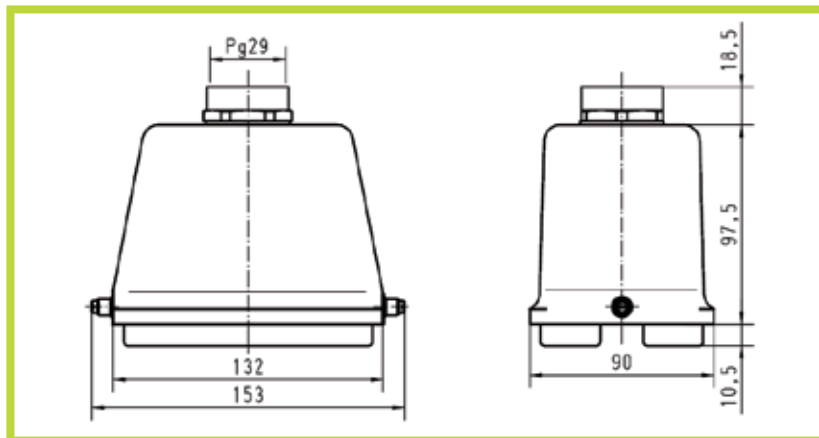

- Custodie con 1 leva sulla parte fissa - 48 poli  
 - Hoods/Housing, 1 lever locking system - 48 connectors

**Uscita diretta**  
 Top entry

**Custodie volanti**  
 Hoods

Codice Code	Pg
0930 048 0440	29

**Passante**  
 Bulk head/surface mounting

**Custodie fisse**  
 Housing

Codice Code
0930 048 0301

**Da pannello - 2 uscite**  
 Bulk head/surface mounting - 2 entries

Codice Code	Pg
0930 048 0290	29