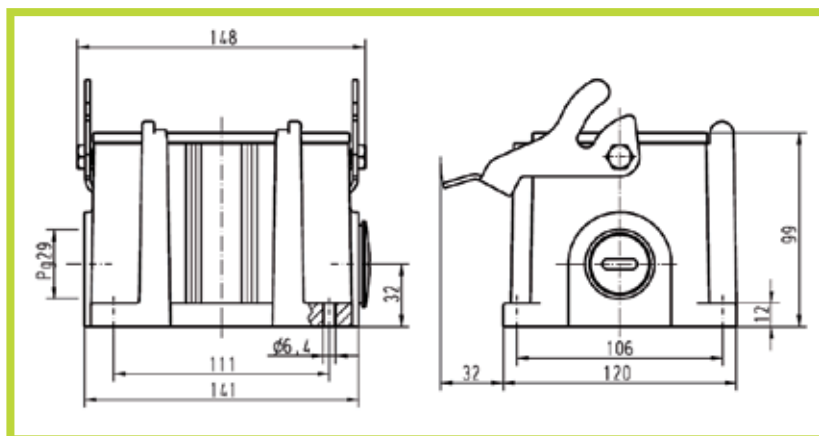

- Custodie con 1 leva sulla parte fissa - 48 poli  
 - Hoods/Housing, 1 lever locking system - 48 connectors

**Uscita diretta**  
 Top entry

**Custodie volanti**  
 Hoods

Codice Code	Pg
0930 048 0440	29

**Passante**  
 Bulk head/surface mounting

**Custodie fisse**  
 Housing

Codice Code
0930 048 0301

**Da pannello - 2 uscite**  
 Bulk head/surface mounting - 2 entries

Codice Code	Pg
0930 048 0290	29