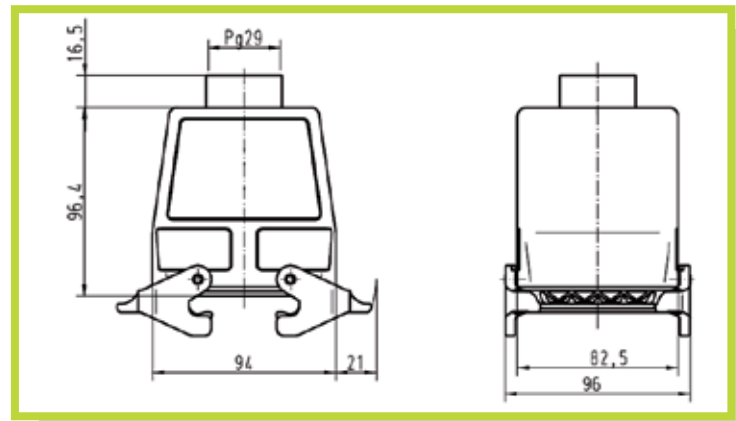

Codice Code	Pg
0930 032 0231	1x29*
0930 032 0271	2x29**

*=Uscita laterale / Side entry
**=Passante / Bulk head mounting

Custodie di prolunga
Cable to cable

Custodie volanti
Hoods

Codice Code	Pg
0930 032 0731	29