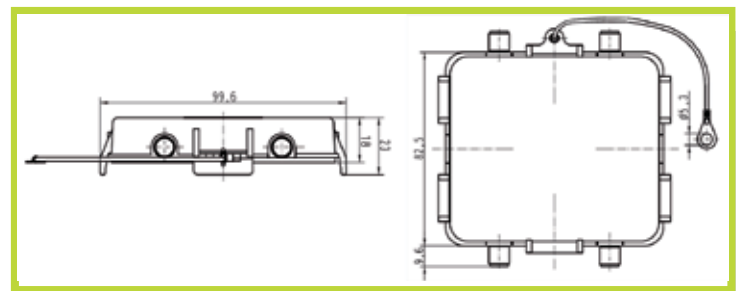

Coperchi per custodie fisse
Dust protection covers for housing

Codice Code
0930 032 5425