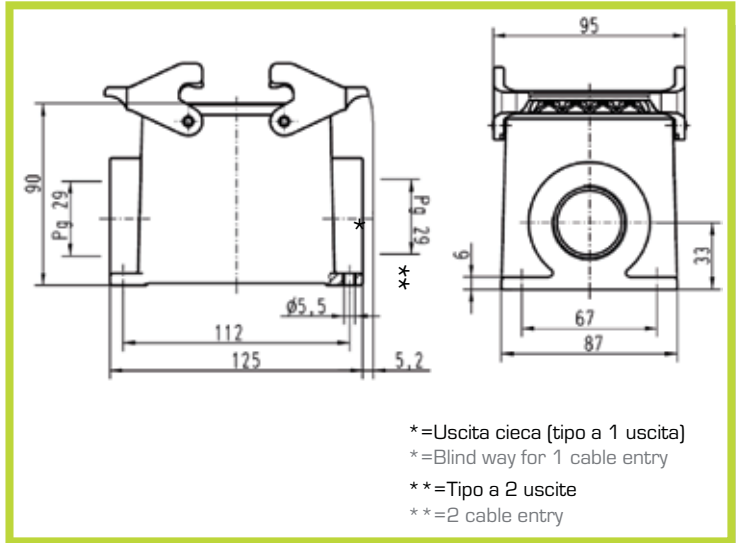

- Custodie con uscita cavo filettata Pg con 2 leve sulla parte fissa
(per 2 inserti) - 32 poli

- Hoods/Housing with Pg entry, 2 lever locking system - 32 contacts

Custodie fisse
Housing

*=Uscita cieca (tipo a 1 uscita)
*=Blind way for 1 cable entry
**=Tipo a 2 uscite
**=2 cable entry

Codice Code	Pg
0930 032 0231	1x29*
0930 032 0271	2x29**

*=Uscita laterale / Side entry
**=Passante / Bulk head mounting

Custodie di prolunga
Cable to cable

Custodie volanti
Hoods

Codice Code	Pg
0930 032 0731	29