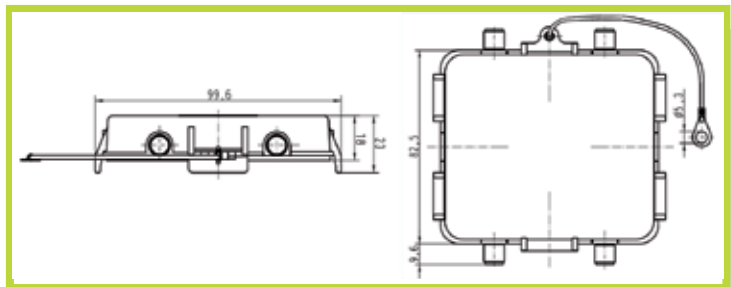

Coperchi per custodie fisse
Dust protection covers for housing

Codice Code
0930 032 5425