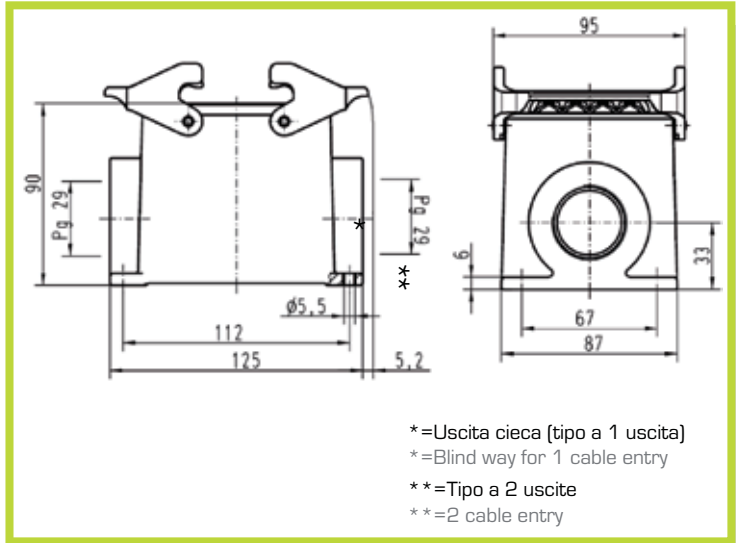

- Custodie con uscita cavo filettata Pg con 2 leve sulla parte fissa  
(per 2 inserti) - 32 poli

- Hoods/Housing with Pg entry, 2 lever locking system - 32 contacts

**Custodie fisse**  
Housing

\*=Uscita cieca (tipo a 1 uscita)  
\*=Blind way for 1 cable entry  
\*\*=Tipo a 2 uscite  
\*\*=2 cable entry

Codice Code	Pg
0930 032 0231	1x29*
0930 032 0271	2x29**

\*=Uscita laterale / Side entry  
\*\*=Passante / Bulk head mounting

**Custodie di prolunga**  
Cable to cable

Codice Code	Pg
0930 032 0731	29

**Custodie volanti**  
Hoods