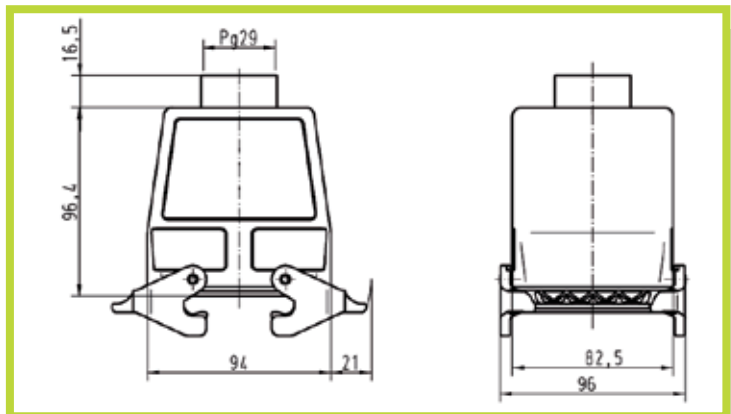

Codice Code	Pg
0930 032 0231	1x29*
0930 032 0271	2x29**

\*=Uscita laterale / Side entry  
\*\*=Passante / Bulk head mounting

**Custodie di prolunga**  
Cable to cable

Codice Code	Pg
0930 032 0731	29

**Custodie volanti**  
Hoods