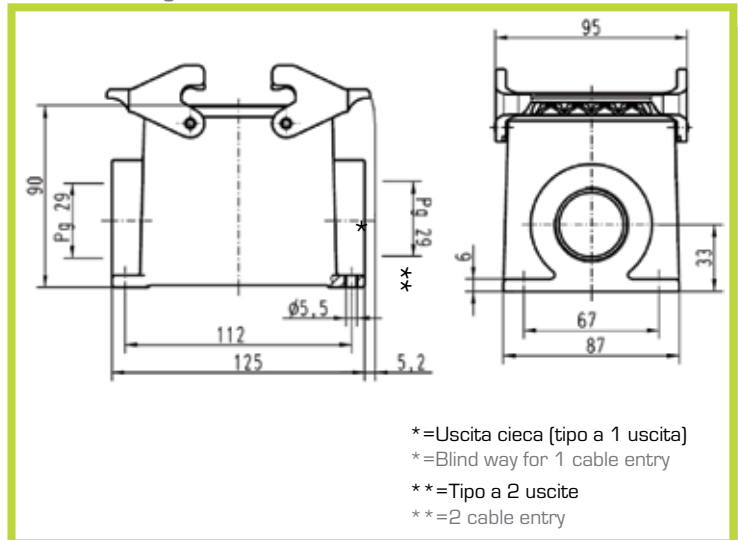

- Custodie con uscita cavo filettata Pg con 2 leve sulla parte fissa
(per 2 inserti) - 32 poli

- Hoods/Housing with Pg entry, 2 lever locking system - 32 contacts

RANCO

Custodie fisse Housing

Codice Code	Pg
0930 032 0231	1x29*
0930 032 0271	2x29**

*=Uscita laterale / Side entry

**=Passante / Bulk head mounting

*=Uscita cieca (tipo a 1 uscita)

**=Blind way for 1 cable entry

**=Tipo a 2 uscite

**=2 cable entry

Custodie di prolunga Cable to cable

Cable to cable