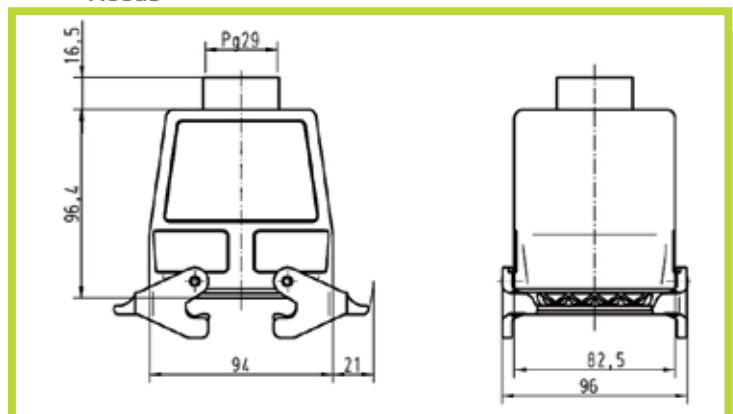

Custodie volanti Hoods

Hoods