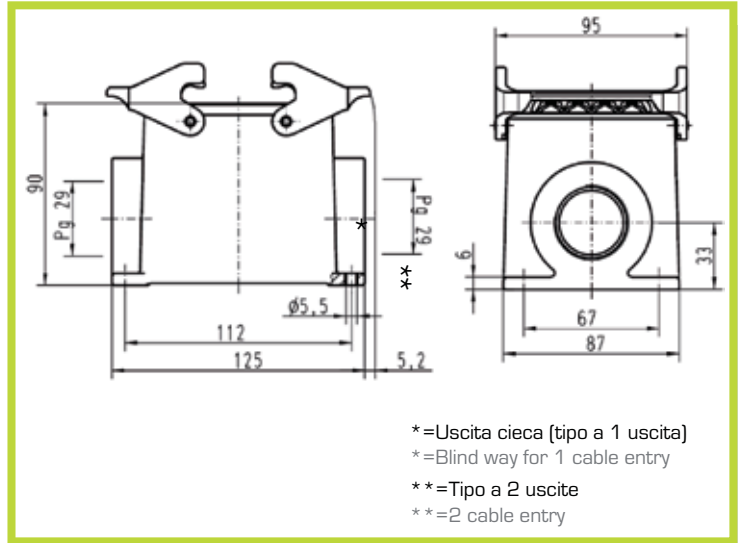

- Custodie con uscita cavo filettata Pg con 2 leve sulla parte fissa
(per 2 inserti) - 32 poli

- Hoods/Housing with Pg entry, 2 lever locking system - 32 contacts

Custodie fisse
Housing

*=Uscita cieca (tipo a 1 uscita)
*=Blind way for 1 cable entry
**=Tipo a 2 uscite
**=2 cable entry

Codice Code	Pg
0930 032 0231	1x29*
0930 032 0271	2x29**

*=Uscita laterale / Side entry
**=Passante / Bulk head mounting

Custodie di prolunga
Cable to cable

Custodie volanti
Hoods

Codice Code	Pg
0930 032 0731	29