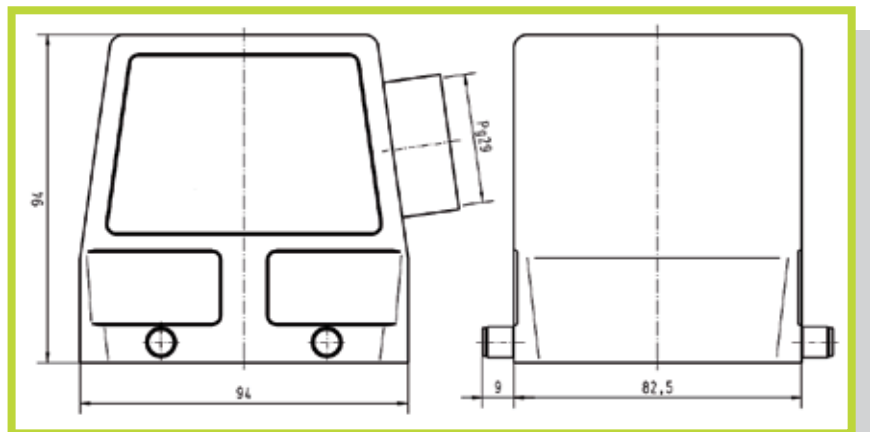

- Custodie con uscita cavo filettata Pg Volanti con 2 leve

- Hood with Pg entry, 2 lever locking system

**Uscita diritta**

Top entry

Taglia Size	Codice Code	Pg	b	a	h
10	0930 010 1431	16	13,5	72,6	45
16	0930 016 1430	21	16	93,5	45
24	0930 024 1431	29	16	120	55

- Custodie con uscita cavo filettata Pg Volanti con 2 leve sulla parte fissa (per 2 inserti) - 32 poli

- Housing with Pg entry, 2 lever locking system on the housing - 32 contacts

**Uscita laterale**

Side entry