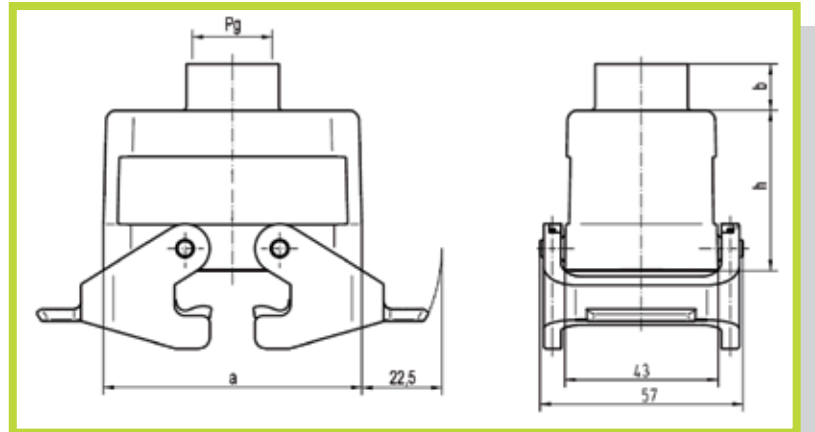

- Custodie con uscita cavo filettata Pg Volanti con 2 leve

- Hood with Pg entry, 2 lever locking system

**Uscita diritta**

Top entry

Taglia Size	Codice Code	Pg	b	a	h
10	0930 010 1431	16	13,5	72,6	45
16	0930 016 1430	21	16	93,5	45
24	0930 024 1431	29	16	120	55

- Custodie con uscita cavo filettata Pg Volanti con 2 leve sulla parte fissa (per 2 inserti) - 32 poli

- Housing with Pg entry, 2 lever locking system on the housing - 32 contacts

**Uscita laterale**

Side entry