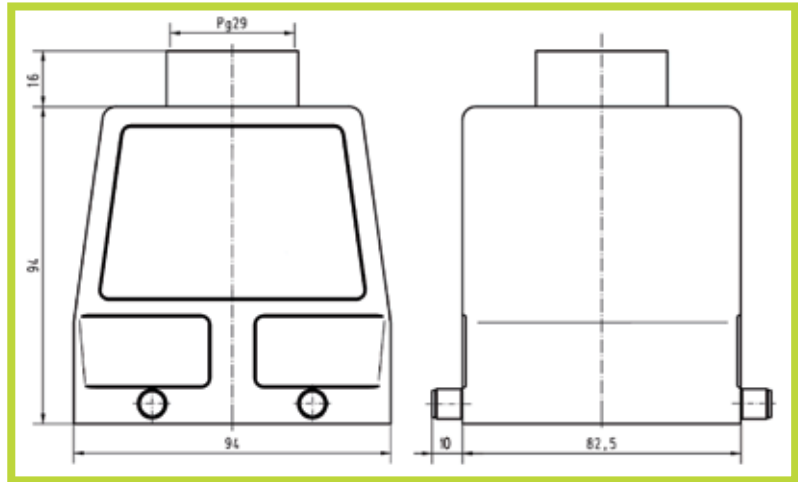

- Custodie con uscita cavo filettata Pg Volanti con 2 leve sulla parte fissa (per 2 inserti) - 32 poli

- Housing with Pg entry, 2 lever locking system - 32 contacts

Uscita diritta
Top entry

Codice
Code

0930 032 0421

- Custodie Volanti con 2 leve sulla parte fissa (per 2 inserti) - 32 poli

- Housing, 2 lever locking system - 32 contacts

Passante
Bluk head mounting

Codice
Code

0930 032 0301