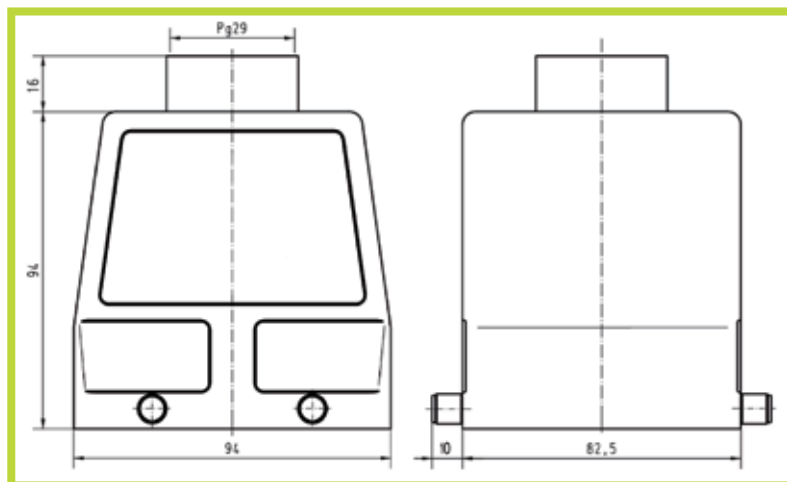

- Custodie con uscita cavo filettata Pg Volanti con 2 leve sulla parte fissa (per 2 inserti) - 32 poli

- Housing with Pg entry, 2 lever locking system - 32 contacts

RANCO

Uscita diritta

Top entry

Codice
Code

0930 032 0421

- Custodie Volanti con 2 leve sulla parte fissa (per 2 inserti) - 32 poli

- Housing, 2 lever locking system - 32 contacts

RANCO

Passante

Bluk head mounting

Codice
Code

0930 032 0301