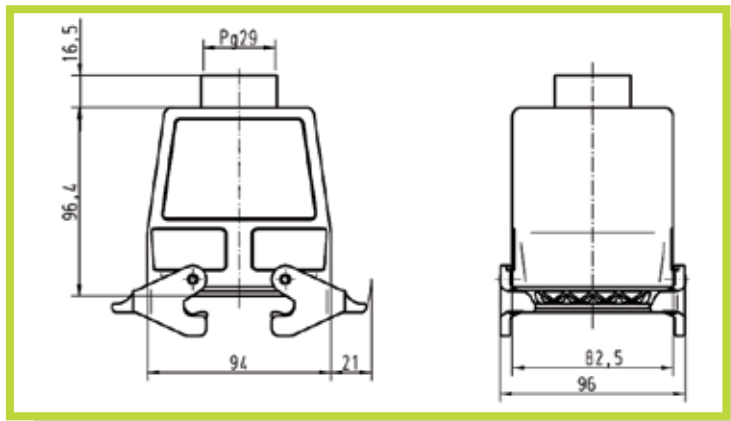

Codice Code	Pg
0930 032 0231	1x29*
0930 032 0271	2x29**

*=Uscita laterale / Side entry
**=Passante / Bulk head mounting

Custodie di prolunga
Cable to cable

Codice Code	Pg
0930 032 0731	29

Custodie volanti
Hoods