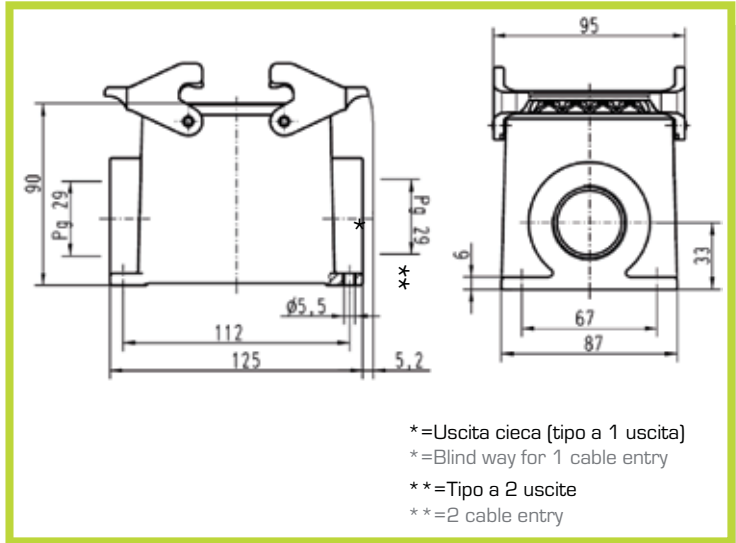

- Custodie con uscita cavo filettata Pg con 2 leve sulla parte fissa
(per 2 inserti) - 32 poli

- Hoods/Housing with Pg entry, 2 lever locking system - 32 contacts

Custodie fisse
Housing

*=Uscita cieca (tipo a 1 uscita)
*=Blind way for 1 cable entry
**=Tipo a 2 uscite
**=2 cable entry

Codice Code	Pg
0930 032 0231	1x29*
0930 032 0271	2x29**

*=Uscita laterale / Side entry
**=Passante / Bulk head mounting

Custodie di prolunga
Cable to cable

Codice Code	Pg
0930 032 0731	29

Custodie volanti
Hoods