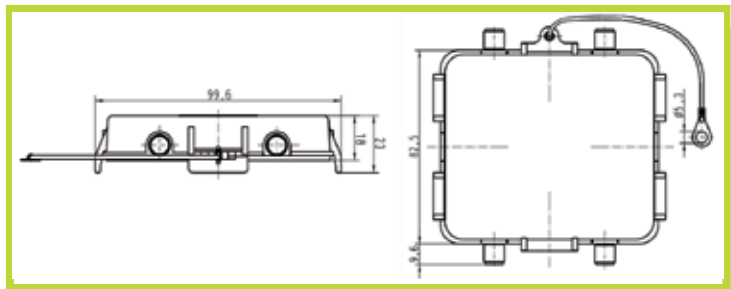

Coperchi per custodie fisse
Dust protection covers for housing

Codice Code
0930 032 5425