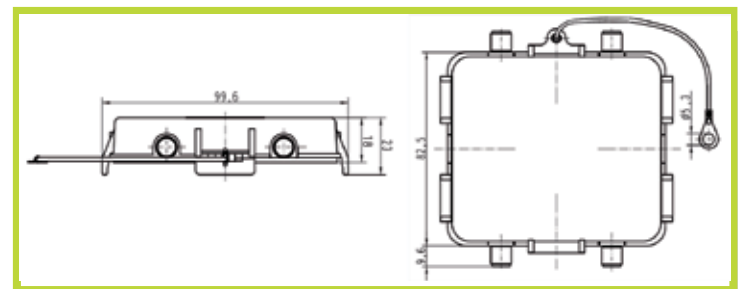

Coperchi per custodie fisse
Dust protection covers for housing

Codice Code
0930 032 5425