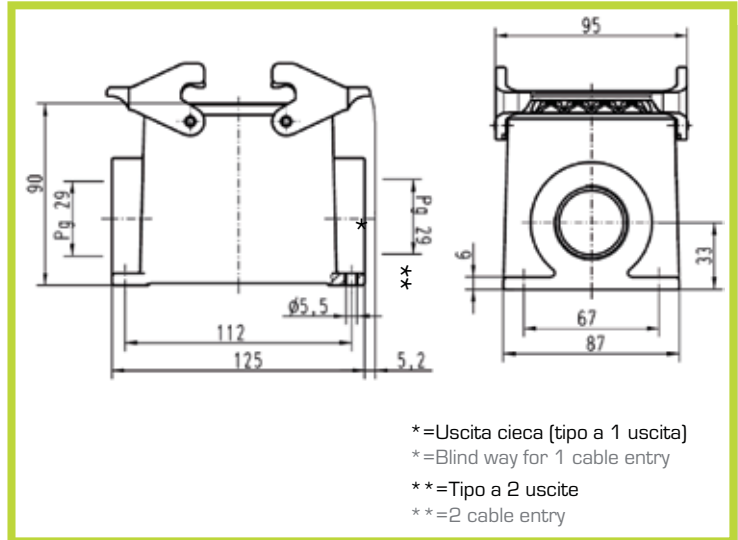

- Custodie con uscita cavo filettata Pg con 2 leve sulla parte fissa
(per 2 inserti) - 32 poli

- Hoods/Housing with Pg entry, 2 lever locking system - 32 contacts

Custodie fisse
Housing

*=Uscita cieca (tipo a 1 uscita)
*=Blind way for 1 cable entry
**=Tipo a 2 uscite
**=2 cable entry

Codice Code	Pg
0930 032 0231	1x29*
0930 032 0271	2x29**

*=Uscita laterale / Side entry
**=Passante / Bulk head mounting

Custodie di prolunga
Cable to cable

Custodie volanti
Hoods

Codice Code	Pg
0930 032 0731	29