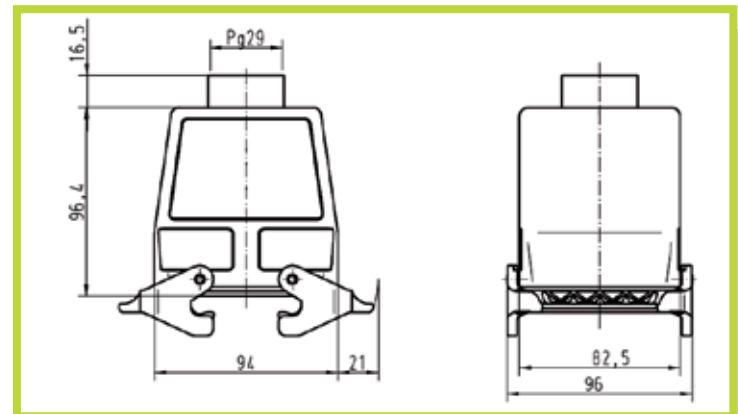

- Custodie con uscita cavo filettata Pg con 2 leve sulla parte fissa
(per 2 inserti) - 32 poli

- Hoods/Housing with Pg entry, 2 lever locking system - 32 contacts

Custodie fisse
Housing

*=Uscita cieca (tipo a 1 uscita)
*=Blind way for 1 cable entry
**=Tipo a 2 uscite
**=2 cable entry

Codice Code	Pg
0930 032 0231	1x29*
0930 032 0271	2x29**

*=Uscita laterale / Side entry
**=Passante / Bulk head mounting

Custodie di prolunga
Cable to cable

Custodie volanti
Hoods

Codice Code	Pg
0930 032 0731	29