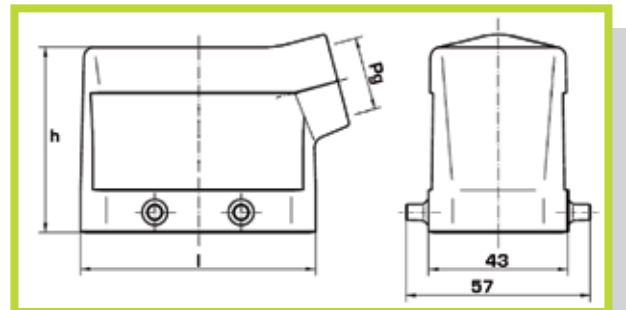

Custodie di prolunga
Hoods, cable to cable

Codice/Code
0930 006 1750

- Custodie con uscita cavo filettata Pg Volanti per basi con 2 leve
- Hoods with Pg entry, 2 lever locking system

Uscita laterale
Side entry

Taglia Size	Codice Code	Pg	a	h
10	0930 010 1521	16	73.0	57.0
16	0930 016 1520	21	93.5	62.5
24	0930 024 1520	21	120	62.5