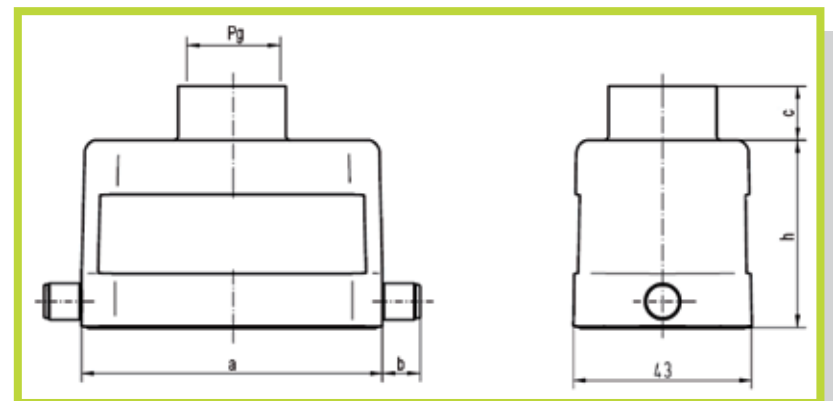

- Custodie con uscita cavo filettata Pg Volanti per basi con 1 leva
- Housing with Pg entry, 1 lever locking system

Uscita laterale
Side entry

Taglia Size	Codice Code	Pg	a	h
10	0930 010 1541	16	73.0	57
16	0930 016 1540	21	93.5	62.5
24	0930 024 1540	21	120	62.5

- Custodie con uscita cavo filettata Pg Volanti per basi con 1 leva
- Housing with Pg entry, 1 lever locking system

Uscita diritta
Top entry

Taglia Size	Codice Code	Pg	a	b	c	h
10	0930 010 1441	16	72.6	10	13.5	45
16	0930 016 1440	21	93.5	9	16	45
24	0930 024 1441	29	120	9	16	55