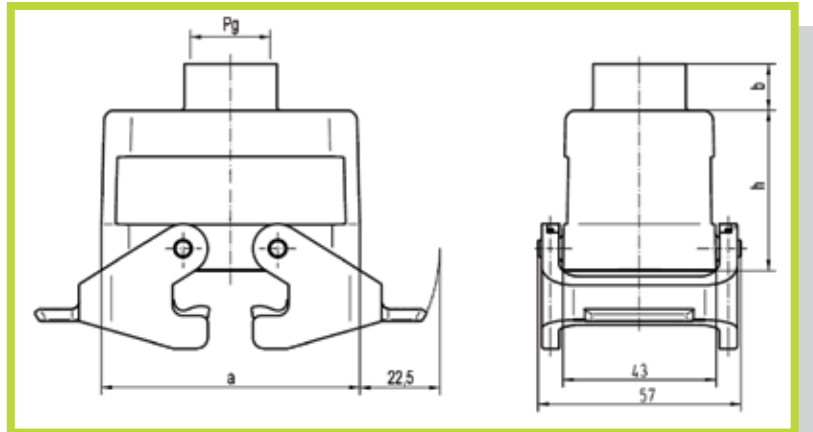

- Custodie con uscita cavo filettata Pg Volanti con 2 leve

- Hood with Pg entry, 2 lever locking system

Uscita diritta

Top entry

Taglia Size	Codice Code	Pg	b	a	h
10	0930 010 1431	16	13,5	72,6	45
16	0930 016 1430	21	16	93,5	45
24	0930 024 1431	29	16	120	55

- Custodie con uscita cavo filettata Pg Volanti con 2 leve sulla parte fissa (per 2 inserti) - 32 poli

- Housing with Pg entry, 2 lever locking system on the housing - 32 contacts

Uscita laterale

Side entry