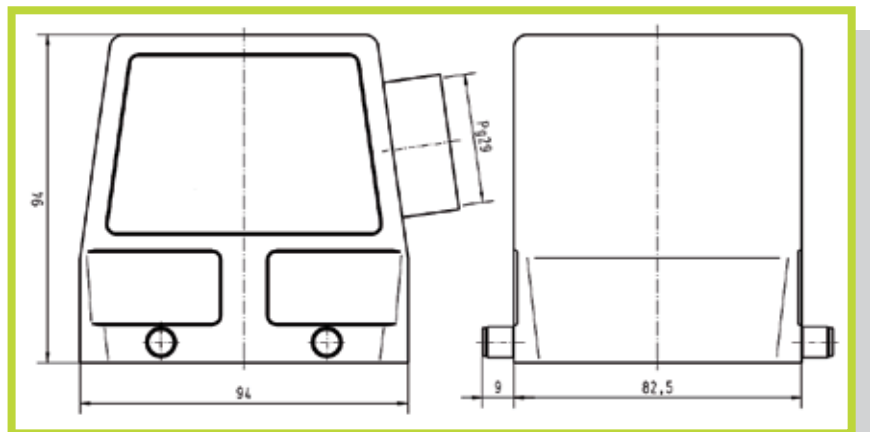

- Custodie con uscita cavo filettata Pg Volanti con 2 leve

- Hood with Pg entry, 2 lever locking system

Uscita diritta

Top entry

Taglia Size	Codice Code	Pg	b	a	h
10	0930 010 1431	16	13,5	72,6	45
16	0930 016 1430	21	16	93,5	45
24	0930 024 1431	29	16	120	55

- Custodie con uscita cavo filettata Pg Volanti con 2 leve sulla parte fissa (per 2 inserti) - 32 poli

- Housing with Pg entry, 2 lever locking system on the housing - 32 contacts

Uscita laterale

Side entry