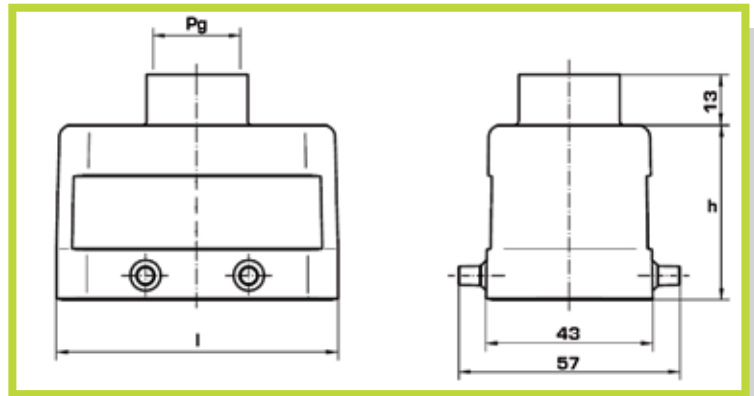

- Custodie con uscita cavo filettata Pg Volanti per basi con 2 leve
- Hoods with Pg entry, 2 lever locking system

Uscita dritta
Top entry

Taglia Size	Codice Code	Pg	l	h
10	0930 010 1421	16	73.0	45
16	0930 016 1420	21	93.5	45
24	0930 024 1421	29	120.5	55

- Custodie fisse con 2 leve
- Housing 2 lever locking system

Passante
Bulkhead mounting

Taglia Size	Codice Code	a	b	Dima di foratura Panel cut out
10	0930 010 0301	83	93	60 x 35
16	0930 016 0301	103	113	82 x 35
24	0930 024 0301	130	140	108 x 35