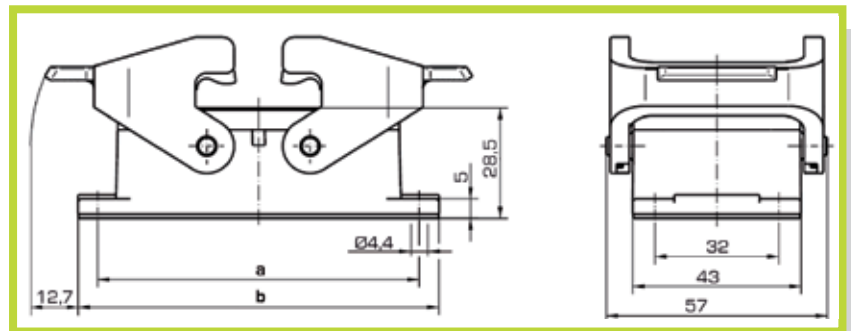

- Custodie con uscita cavo filettata Pg Volanti per basi con 2 leve
- Hoods with Pg entry, 2 lever locking system

Uscita dritta
Top entry

Taglia Size	Codice Code	Pg	l	h
10	0930 010 1421	16	73.0	45
16	0930 016 1420	21	93.5	45
24	0930 024 1421	29	120.5	55

- Custodie fisse con 2 leve
- Housing 2 lever locking system

Passante
Bulkhead mounting

Taglia Size	Codice Code	a	b	Dima di foratura Panel cut out
10	0930 010 0301	83	93	60 x 35
16	0930 016 0301	103	113	82 x 35
24	0930 024 0301	130	140	108 x 35