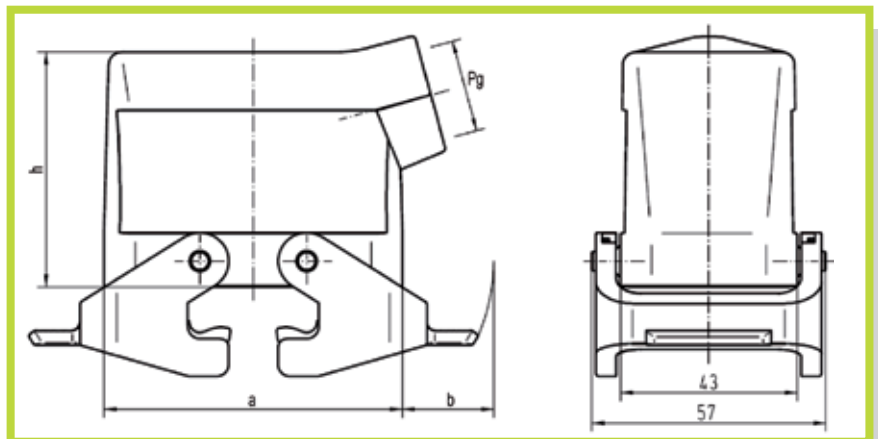

- Custodie con uscita cavo filettata Pg Volanti con 1 leva

- Hood with Pg entry, 1 lever locking system

Custodie di prolunga

Head, cable to cable

| Taglia Size | Codice Versione normale Code low construction version | Codice Versione alta Code High construction version | Pg | a | b | h | c | d |
|----------------|--|--|----|------|-------|------|------|------|
| 10 | 0930 010 1751 | | 16 | 72,6 | 89 | 47,4 | 13,5 | 22,5 |
| 10 | | 0930 010 0752 | 21 | 72,6 | 89 | 74,4 | 15 | 23 |
| 10 | | 0930 010 0753 | 29 | 72,6 | 89 | 74,4 | 16,5 | 23 |
| 16 | 0930 016 1750 | | 21 | 93,5 | 109,9 | 47,4 | 16 | 22,5 |
| 16 | | 0930 016 0751 | 29 | 93,5 | 110 | 78,4 | 16 | 23 |
| 24 | 0930 024 1751 | | 29 | 120 | 136,4 | 57,4 | 16 | 22,5 |
| 24 | | 0930 024 0751 | 29 | 120 | 137 | 78,4 | 16 | 23 |

- Custodie con uscita cavo filettata Pg Volanti con 2 leve

- Hood with Pg entry, 2 lever locking system

Uscita laterale

Side entry

| Taglia Size | Codice Code | Pg | b | a | h |
|----------------|----------------|----|------|------|------|
| 10 | 0930 010 1531 | 16 | 23 | 73 | 57 |
| 16 | 0930 016 1530 | 21 | 22,5 | 93,5 | 62,5 |
| 24 | 0930 024 1530 | 21 | 22 | 120 | 62,5 |