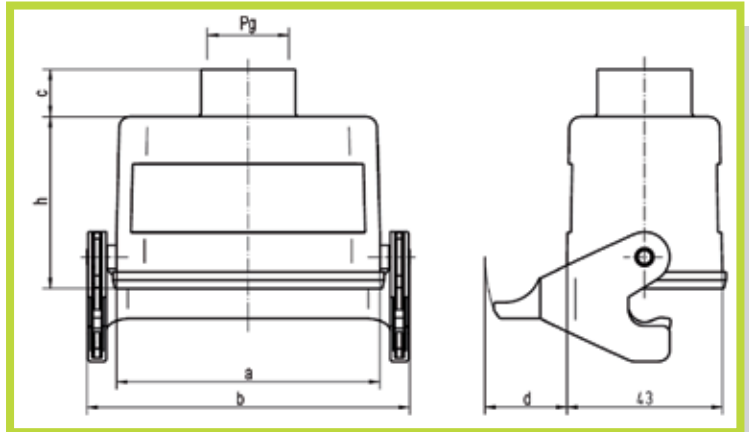

- Custodie con uscita cavo filettata Pg Volanti con 1 leva

- Hood with Pg entry, 1 lever locking system

Custodie di prolunga

Head, cable to cable

| Taglia Size | Codice Versione normale Code low construction version | Codice Versione alta Code High construction version | Pg | a | b | h | c | d |
|----------------|--|--|----|------|-------|------|------|------|
| 10 | 0930 010 1751 | | 16 | 72,6 | 89 | 47,4 | 13,5 | 22,5 |
| 10 | | 0930 010 0752 | 21 | 72,6 | 89 | 74,4 | 15 | 23 |
| 10 | | 0930 010 0753 | 29 | 72,6 | 89 | 74,4 | 16,5 | 23 |
| 16 | 0930 016 1750 | | 21 | 93,5 | 109,9 | 47,4 | 16 | 22,5 |
| 16 | | 0930 016 0751 | 29 | 93,5 | 110 | 78,4 | 16 | 23 |
| 24 | 0930 024 1751 | | 29 | 120 | 136,4 | 57,4 | 16 | 22,5 |
| 24 | | 0930 024 0751 | 29 | 120 | 137 | 78,4 | 16 | 23 |

- Custodie con uscita cavo filettata Pg Volanti con 2 leve

- Hood with Pg entry, 2 lever locking system

Uscita laterale

Side entry

| Taglia Size | Codice Code | Pg | b | a | h |
|----------------|----------------|----|------|------|------|
| 10 | 0930 010 1531 | 16 | 23 | 73 | 57 |
| 16 | 0930 016 1530 | 21 | 22,5 | 93,5 | 62,5 |
| 24 | 0930 024 1530 | 21 | 22 | 120 | 62,5 |