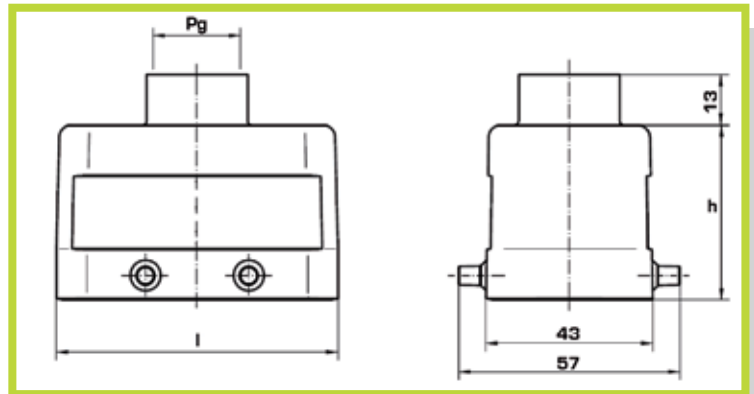

- Custodie con uscita cavo filettata Pg Volanti per basi con 2 leve
- Hoods with Pg entry, 2 lever locking system

Uscita diritta
Top entry

Taglia Size	Codice Code	Pg	l	h
10	0930 010 1421	16	73.0	45
16	0930 016 1420	21	93.5	45
24	0930 024 1421	29	120.5	55

- Custodie fisse con 2 leve
- Housing 2 lever locking system

Passante
Bulkhead mounting

Taglia Size	Codice Code	a	b	Dima di foratura Panel cut out
10	0930 010 0301	83	93	60 x 35
16	0930 016 0301	103	113	82 x 35
24	0930 024 0301	130	140	108 x 35