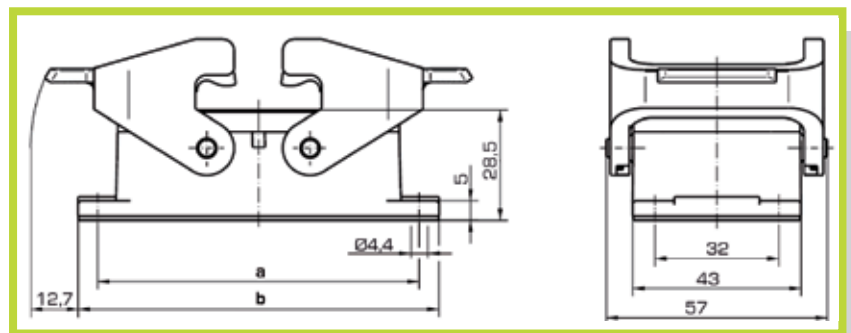

- Custodie con uscita cavo filettata Pg Volanti per basi con 2 leve
- Hoods with Pg entry, 2 lever locking system

Uscita diritta
Top entry

Taglia Size	Codice Code	Pg	l	h
10	0930 010 1421	16	73.0	45
16	0930 016 1420	21	93.5	45
24	0930 024 1421	29	120.5	55

- Custodie fisse con 2 leve
- Housing 2 lever locking system

Passante
Bulkhead mounting

Taglia Size	Codice Code	a	b	Dima di foratura Panel cut out
10	0930 010 0301	83	93	60 x 35
16	0930 016 0301	103	113	82 x 35
24	0930 024 0301	130	140	108 x 35