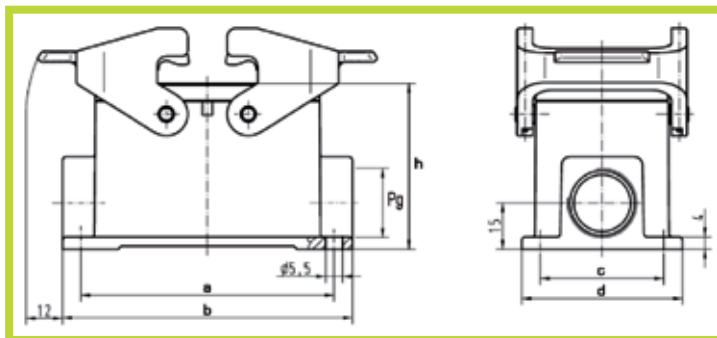

**- Custodie con uscita cavo filettata Pg Fisse con 2 leve**

- Housing with Pg entry; 2 lever locking system

**Da pannello**

Surface mounting

**Uscita cieca (tipo a 1 uscita)**

1 entry, closed flange

Taglia Size	Codice Code	Pg	a	b	c	d	h
10	0930 010 1231	1x16	82	94	40	52	53,8
16	0930 016 1230	1x21	105	117	45	57	55,8
24	0930 024 1230	1x21	132	144	45	57	56

**- Custodie con uscita cavo filettata Pg Fisse con 2 leve**

- Hood with Pg entry, 2 lever locking system

**Custodie di prolunga**

Hoods, cable to cable

Taglia Size	Codice Code	Pg	c	a	h	b
10	0930 010 1731	16	13,5	72,6	47,4	56,6
16	0930 016 1730	21	16	93,5	47,4	56
24	0930 024 1731	29	16	120,0	57,4	55