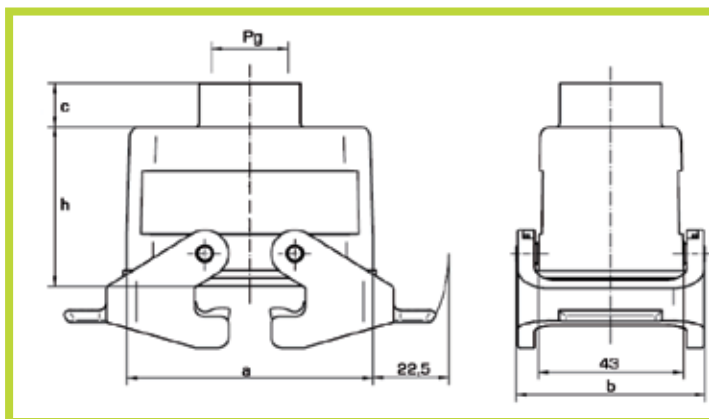

**- Custodie con uscita cavo filettata Pg Fisse con 2 leve**

- Housing with Pg entry; 2 lever locking system

**Da pannello**

Surface mounting

**Uscita cieca (tipo a 1 uscita)**

1 entry, closed flange

Taglia Size	Codice Code	Pg	a	b	c	d	h
10	0930 010 1231	1x16	82	94	40	52	53,8
16	0930 016 1230	1x21	105	117	45	57	55,8
24	0930 024 1230	1x21	132	144	45	57	56

**- Custodie con uscita cavo filettata Pg Fisse con 2 leve**

- Hood with Pg entry, 2 lever locking system

**Custodie di prolunga**

Hoods, cable to cable

Taglia Size	Codice Code	Pg	c	a	h	b
10	0930 010 1731	16	13,5	72,6	47,4	56,6
16	0930 016 1730	21	16	93,5	47,4	56
24	0930 024 1731	29	16	120,0	57,4	55