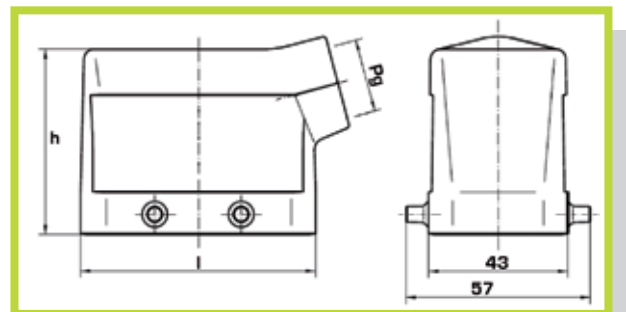

Custodie di prolunga
Hoods, cable to cable

Codice/Code
0930 006 1750

- Custodie con uscita cavo filettata Pg Volanti per basi con 2 leve
- Hoods with Pg entry, 2 lever locking system

Uscita laterale
Side entry

Taglia Size	Codice Code	Pg	a	h
10	0930 010 1521	16	73.0	57.0
16	0930 016 1520	21	93.5	62.5
24	0930 024 1520	21	120	62.5