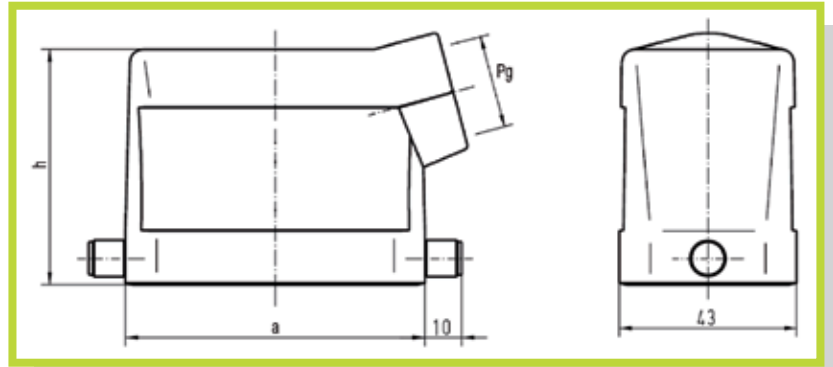

- Custodie con uscita cavo filettata Pg Volanti per basi con 1 leva
- Housing with Pg entry, 1 lever locking system

**Uscita laterale**  
Side entry

Taglia Size	Codice Code	Pg	a	h
10	0930 010 1541	16	73.0	57
16	0930 016 1540	21	93.5	62.5
24	0930 024 1540	21	120	62.5

- Custodie con uscita cavo filettata Pg Volanti per basi con 1 leva
- Housing with Pg entry, 1 lever locking system

**Uscita diritta**  
Top entry

Taglia Size	Codice Code	Pg	a	b	c	h
10	0930 010 1441	16	72.6	10	13.5	45
16	0930 016 1440	21	93.5	9	16	45
24	0930 024 1441	29	120	9	16	55