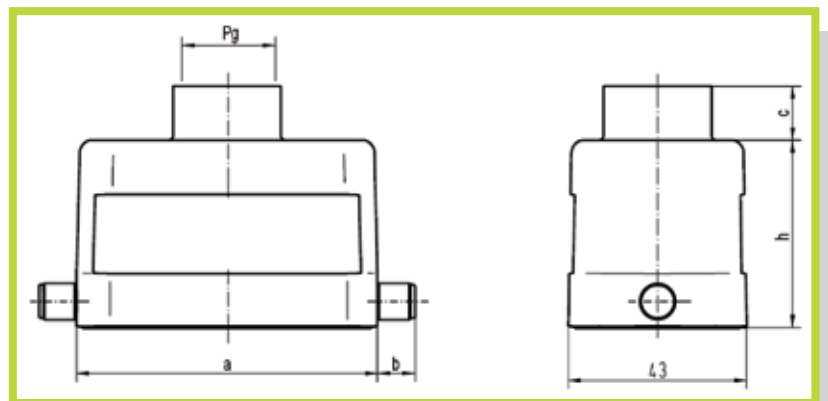

- Custodie con uscita cavo filettata Pg Volanti per basi con 1 leva
- Housing with Pg entry, 1 lever locking system

**Uscita laterale**  
Side entry

Taglia Size	Codice Code	Pg	a	h
10	0930 010 1541	16	73.0	57
16	0930 016 1540	21	93.5	62.5
24	0930 024 1540	21	120	62.5

- Custodie con uscita cavo filettata Pg Volanti per basi con 1 leva
- Housing with Pg entry, 1 lever locking system

**Uscita diritta**  
Top entry

Taglia Size	Codice Code	Pg	a	b	c	h
10	0930 010 1441	16	72.6	10	13.5	45
16	0930 016 1440	21	93.5	9	16	45
24	0930 024 1441	29	120	9	16	55