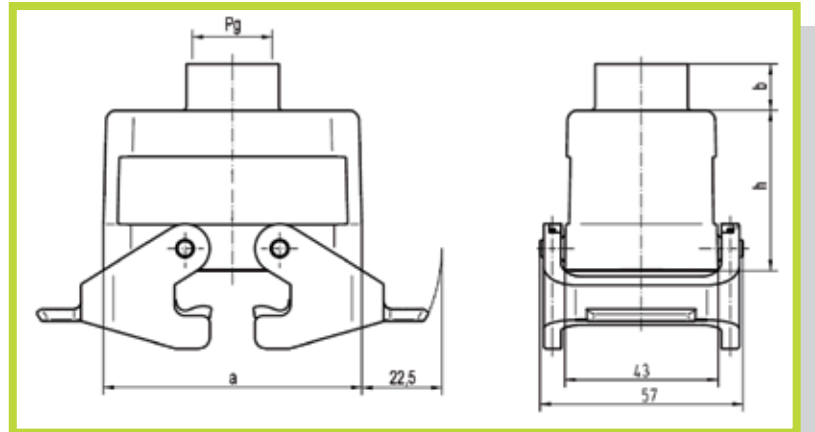

- Custodie con uscita cavo filettata Pg Volanti con 2 leve

- Hood with Pg entry, 2 lever locking system

Uscita diritta

Top entry

Taglia Size	Codice Code	Pg	b	a	h
10	0930 010 1431	16	13,5	72,6	45
16	0930 016 1430	21	16	93,5	45
24	0930 024 1431	29	16	120	55

- Custodie con uscita cavo filettata Pg Volanti con 2 leve sulla parte fissa (per 2 inserti) - 32 poli

- Housing with Pg entry, 2 lever locking system on the housing - 32 contacts

Uscita laterale

Side entry