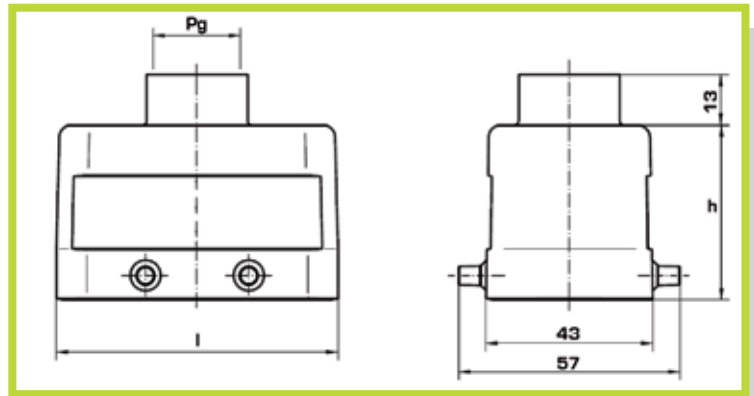

- Custodie con uscita cavo filettata Pg Volanti per basi con 2 leve
- Hoods with Pg entry, 2 lever locking system

Uscita diritta
Top entry

Taglia Size	Codice Code	Pg	l	h
10	0930 010 1421	16	73.0	45
16	0930 016 1420	21	93.5	45
24	0930 024 1421	29	120.5	55

- Custodie fisse con 2 leve
- Housing 2 lever locking system

Passante
Bulkhead mounting

Taglia Size	Codice Code	a	b	Dima di foratura Panel cut out
10	0930 010 0301	83	93	60 x 35
16	0930 016 0301	103	113	82 x 35
24	0930 024 0301	130	140	108 x 35