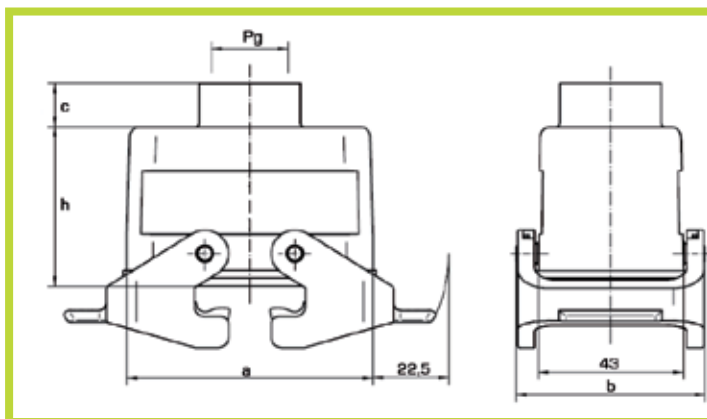

- Custodie con uscita cavo filettata Pg Fisse con 2 leve

- Housing with Pg entry; 2 lever locking system

Da pannello

Surface mounting

Uscita cieca (tipo a 1 uscita)

1 entry, closed flange

Taglia Size	Codice Code	Pg	a	b	c	d	h
10	0930 010 1231	1x16	82	94	40	52	53,8
16	0930 016 1230	1x21	105	117	45	57	55,8
24	0930 024 1230	1x21	132	144	45	57	56

- Custodie con uscita cavo filettata Pg Fisse con 2 leve

- Hood with Pg entry, 2 lever locking system

Custodie di prolunga

Hoods, cable to cable

Taglia Size	Codice Code	Pg	c	a	h	b
10	0930 010 1731	16	13,5	72,6	47,4	56,6
16	0930 016 1730	21	16	93,5	47,4	56
24	0930 024 1731	29	16	120,0	57,4	55