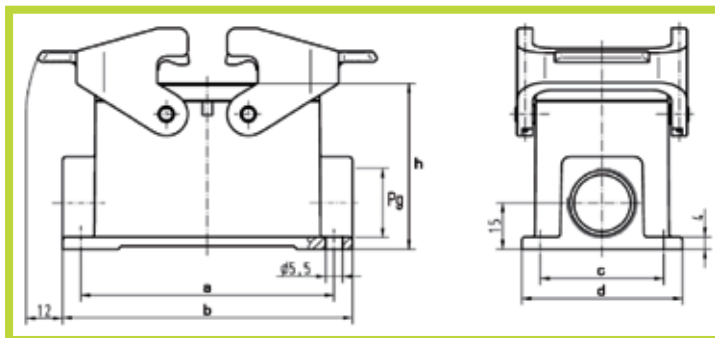

- Custodie con uscita cavo filettata Pg Fisse con 2 leve

- Housing with Pg entry; 2 lever locking system

Da pannello

Surface mounting

Uscita cieca (tipo a 1 uscita)

1 entry, closed flange

Taglia Size	Codice Code	Pg	a	b	c	d	h
10	0930 010 1231	1x16	82	94	40	52	53,8
16	0930 016 1230	1x21	105	117	45	57	55,8
24	0930 024 1230	1x21	132	144	45	57	56

- Custodie con uscita cavo filettata Pg Fisse con 2 leve

- Hood with Pg entry, 2 lever locking system

Custodie di prolunga

Hoods, cable to cable

Taglia Size	Codice Code	Pg	c	a	h	b
10	0930 010 1731	16	13,5	72,6	47,4	56,6
16	0930 016 1730	21	16	93,5	47,4	56
24	0930 024 1731	29	16	120,0	57,4	55