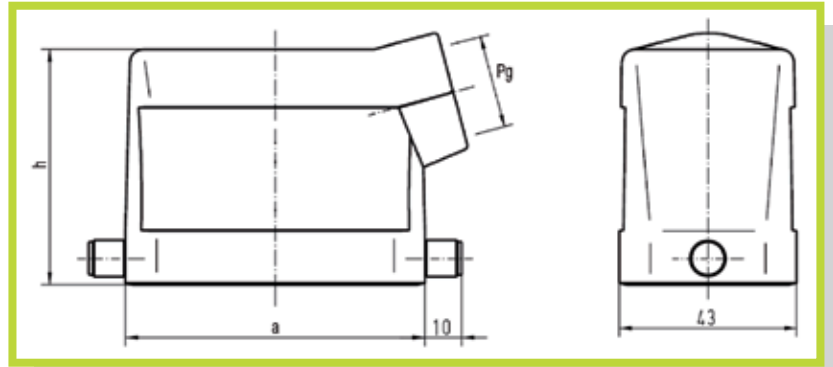

- Custodie con uscita cavo filettata Pg Volanti per basi con 1 leva
- Housing with Pg entry, 1 lever locking system

Uscita laterale
Side entry

Taglia Size	Codice Code	Pg	a	h
10	0930 010 1541	16	73.0	57
16	0930 016 1540	21	93.5	62.5
24	0930 024 1540	21	120	62.5

- Custodie con uscita cavo filettata Pg Volanti per basi con 1 leva
- Housing with Pg entry, 1 lever locking system

Uscita diritta
Top entry

Taglia Size	Codice Code	Pg	a	b	c	h
10	0930 010 1441	16	72.6	10	13.5	45
16	0930 016 1440	21	93.5	9	16	45
24	0930 024 1441	29	120	9	16	55