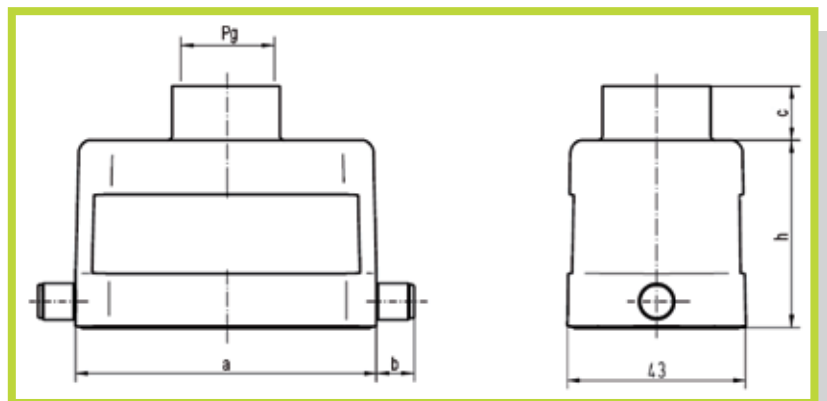

- Custodie con uscita cavo filettata Pg Volanti per basi con 1 leva
- Housing with Pg entry, 1 lever locking system

Uscita laterale
Side entry

Taglia Size	Codice Code	Pg	a	h
10	0930 010 1541	16	73.0	57
16	0930 016 1540	21	93.5	62.5
24	0930 024 1540	21	120	62.5

- Custodie con uscita cavo filettata Pg Volanti per basi con 1 leva
- Housing with Pg entry, 1 lever locking system

Uscita diritta
Top entry

Taglia Size	Codice Code	Pg	a	b	c	h
10	0930 010 1441	16	72.6	10	13.5	45
16	0930 016 1440	21	93.5	9	16	45
24	0930 024 1441	29	120	9	16	55