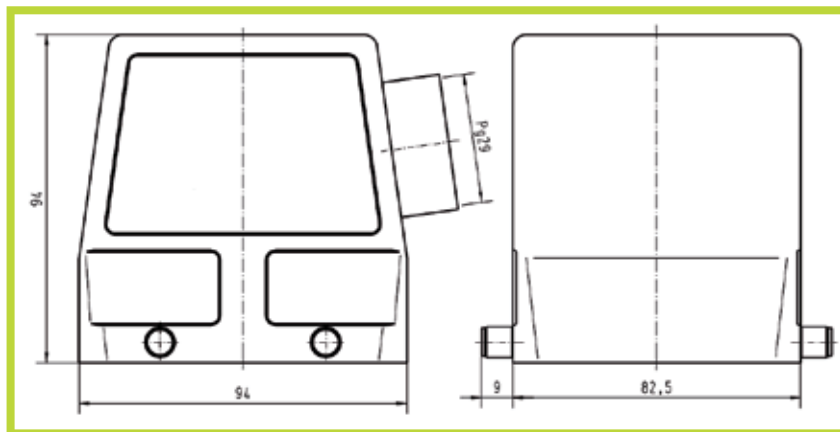

- Custodie con uscita cavo filettata Pg Volanti con 2 leve

- Hood with Pg entry, 2 lever locking system

Uscita diritta

Top entry

Taglia Size	Codice Code	Pg	b	a	h
10	0930 010 1431	16	13,5	72,6	45
16	0930 016 1430	21	16	93,5	45
24	0930 024 1431	29	16	120	55

- Custodie con uscita cavo filettata Pg Volanti con 2 leve sulla parte fissa (per 2 inserti) - 32 poli

- Housing with Pg entry, 2 lever locking system on the housing - 32 contacts

Uscita laterale

Side entry