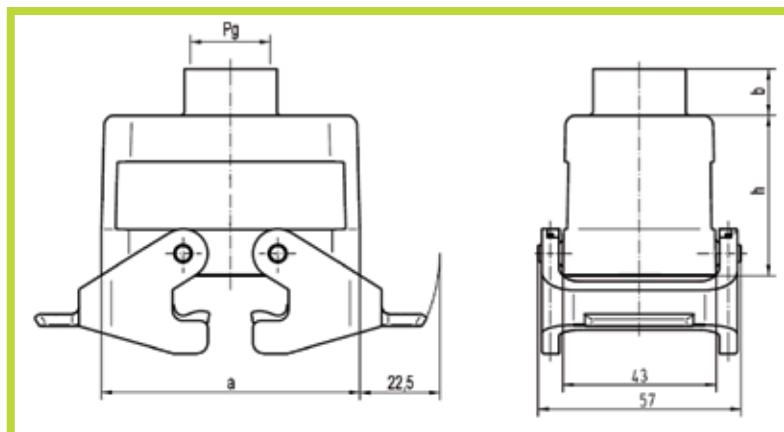

- Custodie con uscita cavo filettata Pg Volanti con 2 leve

- Hood with Pg entry, 2 lever locking system

Uscita diritta

Top entry

Taglia Size	Codice Code	Pg	b	a	h
10	0930 010 1431	16	13,5	72,6	45
16	0930 016 1430	21	16	93,5	45
24	0930 024 1431	29	16	120	55

- Custodie con uscita cavo filettata Pg Volanti con 2 leve sulla parte fissa (per 2 inserti) - 32 poli

- Housing with Pg entry, 2 lever locking system on the housing - 32 contacts

Uscita laterale

Side entry