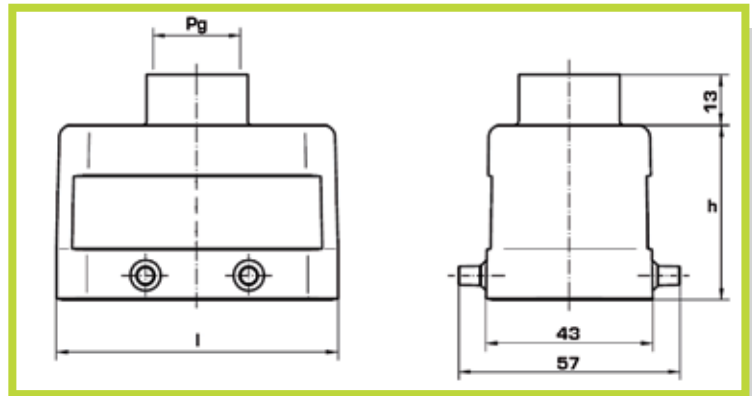

- Custodie con uscita cavo filettata Pg Volanti per basi con 2 leve
- Hoods with Pg entry, 2 lever locking system

**Uscita diritta**  
Top entry

Taglia Size	Codice Code	Pg	l	h
10	0930 010 1421	16	73.0	45
16	0930 016 1420	21	93.5	45
24	0930 024 1421	29	120.5	55

- Custodie fisse con 2 leve
- Housing 2 lever locking system

**Passante**  
Bulkhead mounting

Taglia Size	Codice Code	a	b	Dima di foratura Panel cut out
10	0930 010 0301	83	93	60 x 35
16	0930 016 0301	103	113	82 x 35
24	0930 024 0301	130	140	108 x 35