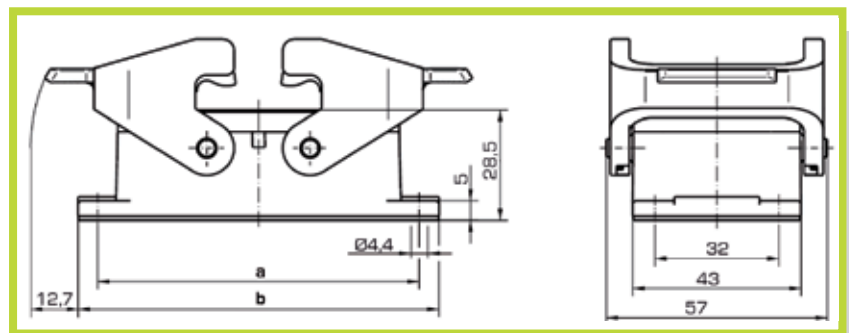

- Custodie con uscita cavo filettata Pg Volanti per basi con 2 leve
- Hoods with Pg entry, 2 lever locking system

**Uscita diritta**  
Top entry

Taglia Size	Codice Code	Pg	l	h
10	0930 010 1421	16	73.0	45
16	0930 016 1420	21	93.5	45
24	0930 024 1421	29	120.5	55

- Custodie fisse con 2 leve
- Housing 2 lever locking system

**Passante**  
Bulkhead mounting

Taglia Size	Codice Code	a	b	Dima di foratura Panel cut out
10	0930 010 0301	83	93	60 x 35
16	0930 016 0301	103	113	82 x 35
24	0930 024 0301	130	140	108 x 35